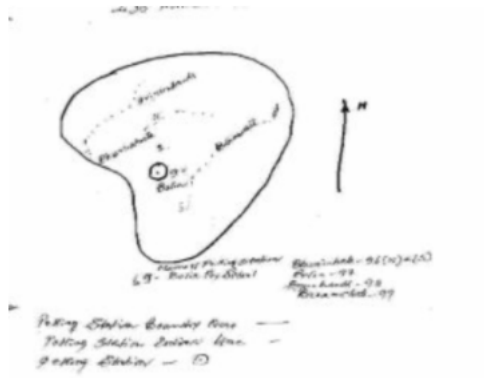

Nazri Naksha