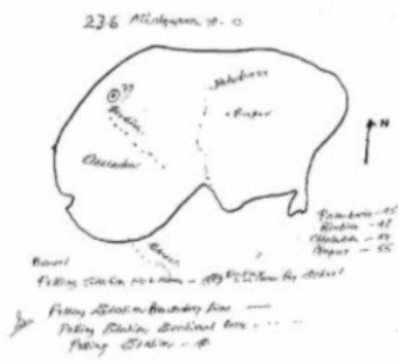

Nazri Naksha