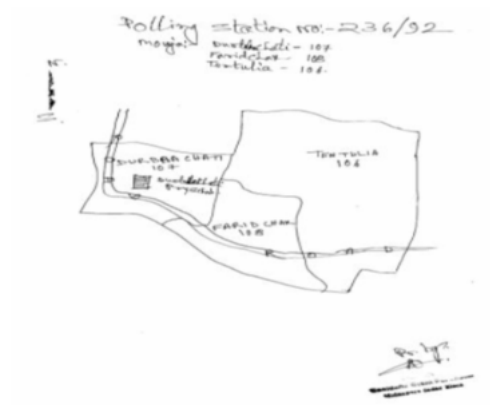

Key MAP View