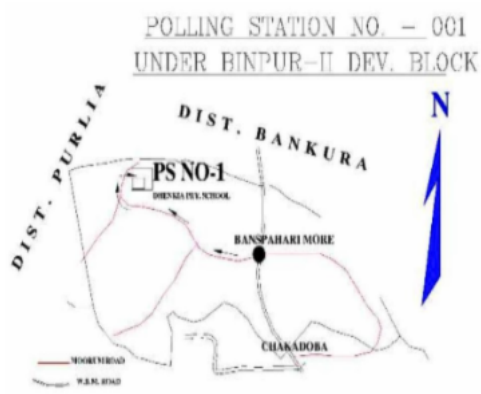

নির্বাচক নিবন্ধন আধিকারিকের স্বাক্ষর

Nazri Naksha

Google Map View

Polling Station Building Front View

Polling Station Front View

Cad View

Key MAP View

বিধানসভা নির্বাচনক্ষেত্রের নং, নাম : 237-বিনপুর
ভাগ নং, নাম : 1-ঢেকিয়া