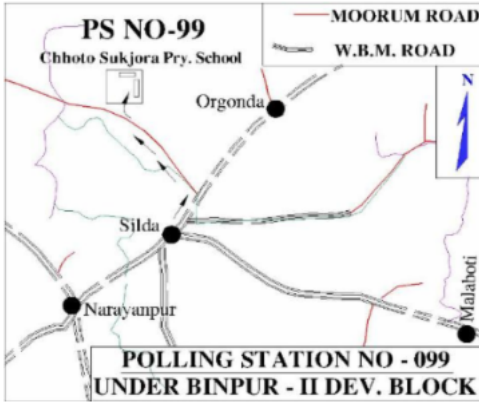

নির্বাচক তালিকা 2026 S25 পশ্চিমবঙ্গ

বিধানসভা নির্বাচনক্ষেত্রের নং, নাম ও সংরক্ষণের স্থিতি : 237 - বিনপুর (তপশীলি উপজাতি)		অংশ নং : 100							
বিধানসভা নির্বাচনক্ষেত্রটি যে লোকসভা নির্বাচনক্ষেত্রের / ক্ষেত্রসমূহের অন্তর্ভুক্ত তার নং, নাম ও সংরক্ষণ স্থিতি : 33 - ঝাড়গ্রাম (তপশীলি উপজাতি)									
1. সংশোধনের পূর্ণ বিবরণ									
সংশোধনের বৎসর :	2026	নির্বাচক তালিকার পরিচিতি :							
ভিত্তি তারিখ :	01-01-2026	বিশেষ নিবিড় সংশোধনী ২০২৬-এর চূড়ান্ত ভোটার তালিকা							
সংশোধনের প্রকৃতি :	বিশেষ নিবিড় সংশোধনী 2026								
প্রকাশনার তারিখ :	28-02-2026								
2. অংশ ও নির্বাচনী এলাকার পূর্ণ বিবরণ :									
অংশের ভাগ নং ও নাম :									
1-ছোট শুকজোড়া		প্রধান শহর/গ্রাম : ছোট শুকজোড়া ওয়ার্ড : থানা : বিনপুর গ্রাম পঞ্চায়েত : শিলদা ব্লক : বিনপুর-2 মহকুমা : ঝাড়গ্রাম জেলা : ঝাড়গ্রাম পিন : 721515							
2-চকচাকলি									
3. ভোট গ্রহন কেন্দ্রের পূর্ণ বিবরণ :									
ভোট গ্রহন কেন্দ্রের নং, নাম :						ভোট গ্রহন কেন্দ্রের শ্রেণী :		গ্রামীণ	
100 - ছোট শুকজোড়া প্রাথমিক বিদ্যালয়						এই অংশে সহায়ক ভোটগ্রহন কেন্দ্রের সংখ্যা		0	
ভোট গ্রহন কেন্দ্রের ঠিকানা :						:			
ছোট শুকজোড়া প্রাথমিক বিদ্যালয়, -, ছোট শুকজোড়া									
4. নির্বাচকের সংখ্যা :									
প্রথম ক্রমিক নং	শেষ ক্রমিক নং	মোট সংখ্যা							
		পুরুষ	মহিলা	তৃতীয় লিঙ্গ	মোট				
1	863	430	432	0	862				

নির্বাচক নিবন্ধন আধিকারিকের স্বাক্ষর

Nazri Naksha

Google Map View

Polling Station Building Front View

Polling Station Front View

Cad View

Key MAP View

বিধানসভা নির্বাচনক্ষেত্রের নং, নাম : 237-বিনপুর
ভাগ নং, নাম : 1-ছোট শুকজোড়া