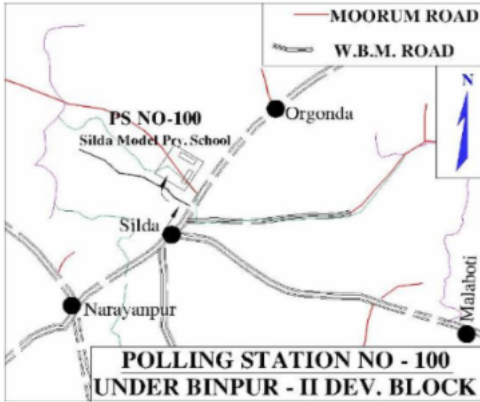

নির্বাচক নিবন্ধন আধিকারিকের স্বাক্ষর

Nazri Naksha

Google Map View

Polling Station Building Front View

Polling Station Front View

Cad View

Key MAP View

বিধানসভা নির্বাচনক্ষেত্রের নং, নাম : 237-বিনপুর
ভাগ নং, নাম : 1-শিলদা (অংশ)