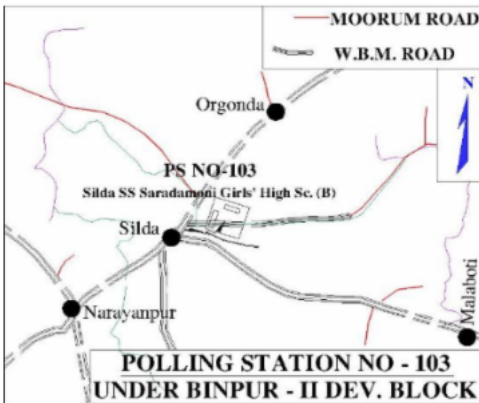

নির্বাচক নিবন্ধন আধিকারিকের স্বাক্ষর

Nazri Naksha

Google Map View

Polling Station Building Front View

Polling Station Front View

Cad View

Key MAP View

বিধানসভা নির্বাচনক্ষেত্রের নং, নাম : 237-বিনপুর  
ভাগ নং, নাম : 1-বরাবেদা