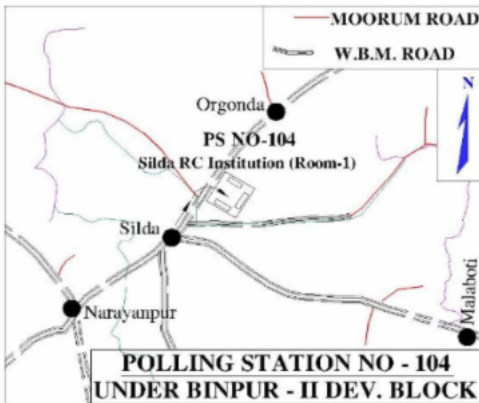

নির্বাচক নিবন্ধন আধিকারিকের স্বাক্ষর

Nazri Naksha

Google Map View

Polling Station Building Front View

Polling Station Front View

Cad View

Key MAP View

বিধানসভা নির্বাচনক্ষেত্রের নং, নাম : 237-বিনপুর  
ভাগ নং, নাম : 1-শিলদা (অংশ)