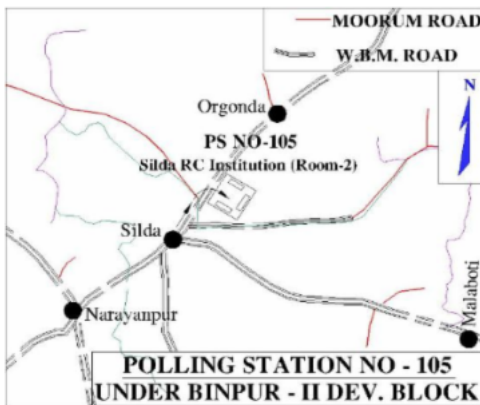

নির্বাচক নিবন্ধন আধিকারিকের স্বাক্ষর

Nazri Naksha

Google Map View

Polling Station Building Front View

Polling Station Front View

Cad View

Key MAP View

1 নাম : ছন্দা কর্মকার (দাস) স্বামীর নাম: শ্যামল কুমার দাস বাড়ির নং : n0108 বয়স : 47 লিঙ্গ : মহিলা	CYS1989201	ফটো উপলব্ধ	2 নাম : গোপাল খাঁ পিতার নাম: বিশ্বনাথ খাঁ বাড়ির নং : n0071 বয়স : 34 লিঙ্গ : পুরুষ	XWQ1343789	ফটো উপলব্ধ	3 নাম : মিঠুন আহির পিতার নাম: পরেশ আহির বাড়ির নং : n0071 বয়স : 29 লিঙ্গ : পুরুষ	XWQ1748292	ফটো উপলব্ধ
4 নাম : পরেশ আহির পিতার নাম: মনসা আহির বাড়ির নং : n0071 বয়স : 59 লিঙ্গ : পুরুষ	WB/33/232/204648	ফটো উপলব্ধ	E 5 নাম : বিলাসী আহির স্বামীর নাম: মনসা আহির বাড়ির নং : n0071 বয়স : 86 লিঙ্গ : মহিলা	WB/33/232/204661	ফটো উপলব্ধ	6 নাম : উষা আহির স্বামীর নাম: রবি আহির বাড়ির নং : n0048 বয়স : 49 লিঙ্গ : মহিলা	XWQ1150473	ফটো উপলব্ধ
7 নাম : রবি আহির পিতার নাম: নরেন্দ্র আহির বাড়ির নং : n0048 বয়স : 53 লিঙ্গ : পুরুষ	XWQ1150465	ফটো উপলব্ধ	8 নাম : রুমা আহির স্বামীর নাম: মিঠুন আহির বাড়ির নং : n0071 বয়স : 27 লিঙ্গ : মহিলা	XWQ1975861	ফটো উপলব্ধ	9 নাম : সোমনাথ আহির পিতার নাম: পরেশ আহির বাড়ির নং : n0071 বয়স : 26 লিঙ্গ : পুরুষ	XWQ1975853	ফটো উপলব্ধ
10 নাম : সুমিত্রা আহির পিতার নাম: রবি আহির বাড়ির নং : n0048 বয়স : 32 লিঙ্গ : মহিলা	XWQ1925700	ফটো উপলব্ধ	11 নাম : কাজল আহির পিতার নাম: রবি আহির বাড়ির নং : n0048 বয়স : 28 লিঙ্গ : মহিলা	XWQ1925692	ফটো উপলব্ধ	12 নাম : নিয়তি আহির স্বামীর নাম: পরেশ আহির বাড়ির নং : n0071 বয়স : 51 লিঙ্গ : মহিলা	WB/33/232/204660	ফটো উপলব্ধ
13 নাম : সাবিত্রী গোয়ালা আহির স্বামীর নাম: সোমনাথ আহির বাড়ির নং : এন0025 বয়স : 22 লিঙ্গ : মহিলা	XWQ2239945	ফটো উপলব্ধ	14 নাম : বুলটি কর স্বামীর নাম: ভৈরব কর বাড়ির নং : n0105 বয়স : 39 লিঙ্গ : মহিলা	XWQ1436070	ফটো উপলব্ধ	15 নাম : গঙ্গারাম কিস্কু পিতার নাম: সিংরায় কিস্কু বাড়ির নং : এন0125 বয়স : 53 লিঙ্গ : পুরুষ	XWQ2033074	ফটো উপলব্ধ
16 নাম : নিরঞ্জন মন্ডল পিতার নাম: মদন মোহন মন্ডল বাড়ির নং : n0125 বয়স : 44 লিঙ্গ : পুরুষ	XWQ1436278	ফটো উপলব্ধ	17 নাম : মালতি সাহু (খাঁ) স্বামীর নাম: বিশ্বনাথ খাঁ বাড়ির নং : n0021 বয়স : 57 লিঙ্গ : মহিলা	WB/33/232/204059	ফটো উপলব্ধ	18 নাম : সরস্বতী কিস্কু স্বামীর নাম: গঙ্গারাম কিস্কু বাড়ির নং : এন0021 বয়স : 44 লিঙ্গ : মহিলা	XWQ2033058	ফটো উপলব্ধ
19 নাম : শাস্বতী দে স্বামীর নাম: চন্দন দে বাড়ির নং : এন0021 বয়স : 28 লিঙ্গ : মহিলা	XWQ2033025	ফটো উপলব্ধ	20 নাম : সাগরিকা মুজুমদার পিতার নাম: হেমন্ত মুজুমদার বাড়ির নং : এন0021 বয়স : 25 লিঙ্গ : মহিলা	XWQ2033033	ফটো উপলব্ধ	21 নাম : শোভনা দত্ত স্বামীর নাম: গৌতম কুমার দত্ত বাড়ির নং : n0022 বয়স : 49 লিঙ্গ : মহিলা	CYS1988500	ফটো উপলব্ধ
22 নাম : ব্রজগোপাল খাঁ পিতার নাম: ভোলানাথ খাঁ বাড়ির নং : এন441 বয়স : 25 লিঙ্গ : পুরুষ	XWQ2032977	ফটো উপলব্ধ	23 নাম : ভোলানাথ খাঁ পিতার নাম: অনিলবরন খাঁ বাড়ির নং : n0022 বয়স : 59 লিঙ্গ : পুরুষ	CYS2282564	ফটো উপলব্ধ	24 নাম : মিঠু খাঁ পিতার নাম: বিশ্বনাথ খাঁ বাড়ির নং : n0021 বয়স : 36 লিঙ্গ : মহিলা	XWQ1242957	ফটো উপলব্ধ
25 নাম : বিশ্বনাথ খাঁ পিতার নাম: অনিলবরন খাঁ বাড়ির নং : n0021 বয়স : 67 লিঙ্গ : পুরুষ	WB/33/232/204452	ফটো উপলব্ধ	26 নাম : সমাপ্তি খাঁ পিতার নাম: ভোলানাথ খাঁ বাড়ির নং : n0022 বয়স : 28 লিঙ্গ : মহিলা	XWQ1820851	ফটো উপলব্ধ	27 নাম : রাহুল গাঙ্গুলী পিতার নাম: তরুন কুমার গাঙ্গুলী বাড়ির নং : n0187 বয়স : 29 লিঙ্গ : পুরুষ	XWQ1820877	ফটো উপলব্ধ
28 নাম : অপর্ণা পাল (গরাই) স্বামীর নাম: পবিত্র গরাই বাড়ির নং : n0187 বয়স : 32 লিঙ্গ : মহিলা	XWQ1820893	ফটো উপলব্ধ	29 নাম : কমলা বাগাল গোপ স্বামীর নাম: জলেশ্বর গোপ বাড়ির নং : এন0099 বয়স : 37 লিঙ্গ : মহিলা	XWQ2203016	ফটো উপলব্ধ	30 নাম : সন্ধ্যা গরাই স্বামীর নাম: সাধন গরাই বাড়ির নং : n0099 বয়স : 43 লিঙ্গ : মহিলা	CYS1672963	ফটো উপলব্ধ