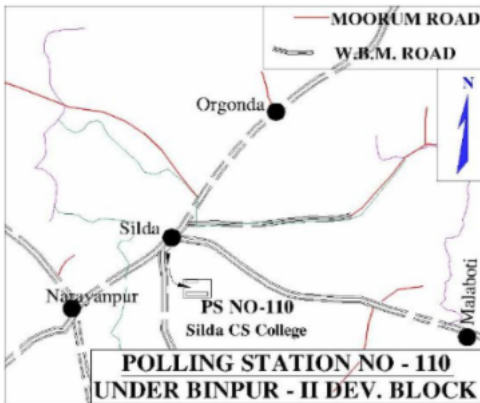

নির্বাচক তালিকা 2026 S25 পশ্চিমবঙ্গ

বিধানসভা নির্বাচনক্ষেত্রের নং, নাম ও সংরক্ষণের স্থিতি : 237 - বিনপুর (তপশীলি উপজাতি)		অংশ নং : 111			
বিধানসভা নির্বাচনক্ষেত্রটি যে লোকসভা নির্বাচনক্ষেত্রের / ক্ষেত্রসমূহের অন্তর্ভুক্ত তার নং, নাম ও সংরক্ষণ স্থিতি : 33 - ঝাড়গ্রাম (তপশীলি উপজাতি)					
1. সংশোধনের পূর্ণ বিবরণ					
সংশোধনের বৎসর :	2026	নির্বাচক তালিকার পরিচিতি :			
ভিত্তি তারিখ :	01-01-2026	বিশেষ নিবিড় সংশোধনী ২০২৬-এর চূড়ান্ত ভোটার তালিকা			
সংশোধনের প্রকৃতি :	বিশেষ নিবিড় সংশোধনী 2026				
প্রকাশনার তারিখ :	28-02-2026				
2. অংশ ও নির্বাচনী এলাকার পূর্ণ বিবরণ :					
অংশের ভাগ নং ও নাম :					
1-আসনবনি	প্রধান শহর/গ্রাম		: আসনবানি		
2-শ্যামসুন্দরপুর	ওয়ার্ড		:		
3-ভৈরবডাঙ্গা	থানা		: বিনপুর		
4-ফলকারডাঙ্গা	গ্রাম পঞ্চগায়েত		: শিলদা		
5-মাটিহানা	ব্লক		: বিনপুর-2		
6-শালবনী	মহকুমা		: ঝাড়গ্রাম		
7-শিমুলডাঙ্গা	জেলা		: ঝাড়গ্রাম		
8-কুকড়াখুপী	পিন		: 721515		
9-দর্পশীলা					
3. ভোট গ্রহন কেন্দ্রের পূর্ণ বিবরণ :					
ভোট গ্রহন কেন্দ্রের নং, নাম :		ভোট গ্রহন কেন্দ্রের শ্রেণী :		গ্রামীণ	
111 - শিলদা সি.এস.কলেজ		এই অংশে সহায়ক ভোটগ্রহন কেন্দ্রের সংখ্যা		0	
ভোট গ্রহন কেন্দ্রের ঠিকানা :		:			
শিলদা সি.এস.কলেজ, -, শিলদা					
4. নির্বাচকের সংখ্যা :					
প্রথম ক্রমিক নং	শেষ ক্রমিক নং	মোট সংখ্যা			
		পুরুষ	মহিলা	তৃতীয় লিঙ্গ	মোট
1	1240	618	620	0	1238

নির্বাচক নিবন্ধন আধিকারিকের স্বাক্ষর

Nazri Naksha

Google Map View

Polling Station Building Front View

Polling Station Front View

Cad View

Key MAP View

বিধানসভা নির্বাচনক্ষেত্রের নং, নাম : 237-বিনপুর
ভাগ নং, নাম : 1-আসনবনি