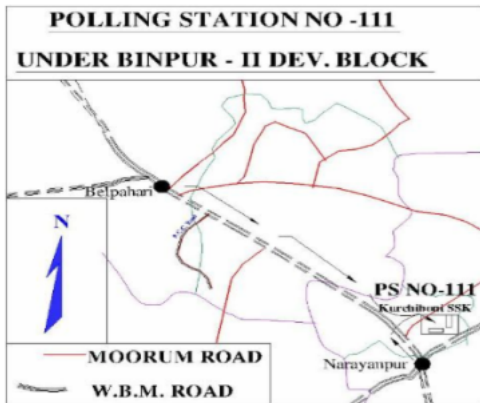

নির্বাচক নিবন্ধন আধিকারিকের স্বাক্ষর

Nazri Naksha

Google Map View

Polling Station Building Front View

Polling Station Front View

Cad View

Key MAP View

বিধানসভা নির্বাচনক্ষেত্রের নং, নাম : 237-বিনপুর
ভাগ নং, নাম : 1-কুড়চিবনী