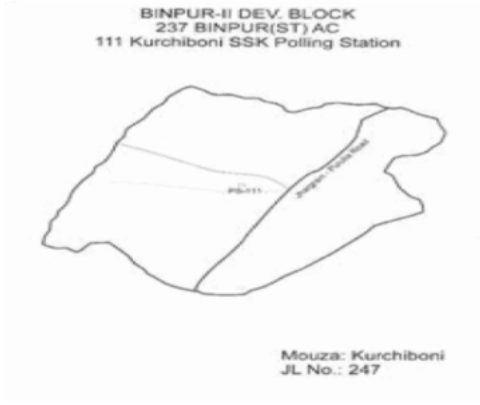

নির্বাচক নিবন্ধন আধিকারিকের স্বাক্ষর

Nazri Naksha

Google Map View

Polling Station Building Front View

Polling Station Front View

Cad View

Key MAP View

বিধানসভা নির্বাচনক্ষেত্রের নং, নাম : 237-বিনপুর
ভাগ নং, নাম : 1-কুড়চিবনী