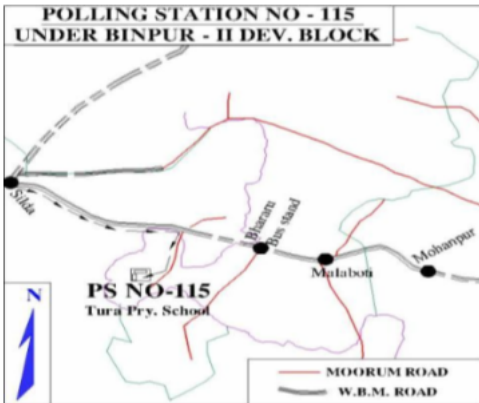

নির্বাচক নিবন্ধন আধিকারিকের স্বাক্ষর

Nazri Naksha

Google Map View

Polling Station Building Front View

Polling Station Front View

Cad View

Key MAP View

বিধানসভা নির্বাচনক্ষেত্রের নং, নাম : 237-বিনপুর
ভাগ নং, নাম : 1-তুরা