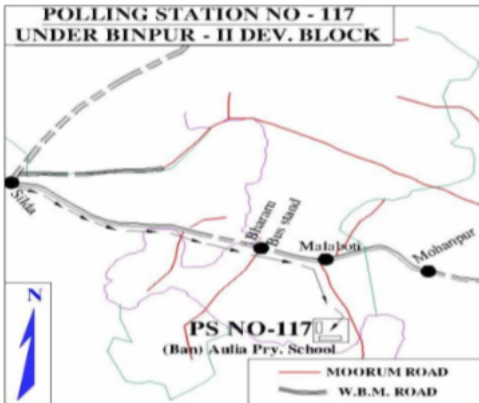

নির্বাচক নিবন্ধন আধিকারিকের স্বাক্ষর

Nazri Naksha

Google Map View

Polling Station Building Front View

Polling Station Front View

Cad View

Key MAP View

বিধানসভা নির্বাচনক্ষেত্রের নং, নাম : 237-বিনপুর  
ভাগ নং, নাম : 1-বনআউলিয়া