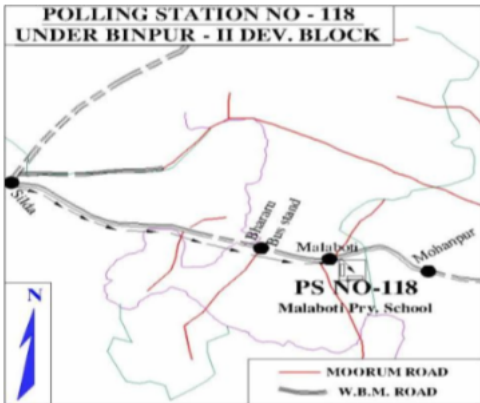

নির্বাচক তালিকা 2026 S25 পশ্চিমবঙ্গ

বিধানসভা নির্বাচনক্ষেত্রের নং, নাম ও সংরক্ষণের স্থিতি : 237 - বিনপুর (তপশীলি উপজাতি)		অংশ নং : 119			
বিধানসভা নির্বাচনক্ষেত্রটি যে লোকসভা নির্বাচনক্ষেত্রের / ক্ষেত্রসমূহের অন্তর্ভুক্ত তার নং, নাম ও সংরক্ষণ স্থিতি : 33 - ঝাড়গ্রাম (তপশীলি উপজাতি)					
1. সংশোধনের পূর্ণ বিবরণ					
সংশোধনের বৎসর :	2026	নির্বাচক তালিকার পরিচিতি :			
ভিত্তি তারিখ :	01-01-2026	বিশেষ নিবিড় সংশোধনী ২০২৬-এর চূড়ান্ত ভোটার তালিকা			
সংশোধনের প্রকৃতি :	বিশেষ নিবিড় সংশোধনী 2026				
প্রকাশনার তারিখ :	28-02-2026				
2. অংশ ও নির্বাচনী এলাকার পূর্ণ বিবরণ :					
অংশের ভাগ নং ও নাম :					
1-মালাবতী					
2-কৃষ্ণনগর					
	প্রধান শহর/গ্রাম	: কৃষ্ণনগর			
	ওয়ার্ড	:			
	থানা	: বিনপুর			
	গ্রাম পঞ্চায়েত	: কাঁকো			
	ব্লক	: বিনপুর-2			
	মহকুমা	: ঝাড়গ্রাম			
	জেলা	: ঝাড়গ্রাম			
	পিন	: 721504			
3. ভোট গ্রহন কেন্দ্রের পূর্ণ বিবরণ :					
ভোট গ্রহন কেন্দ্রের নং, নাম :			ভোট গ্রহন কেন্দ্রের শ্রেণী :	গ্রামীণ	
119 - মালাবতী প্রাথমিক বিদ্যালয়			এই অংশে সহায়ক ভোটগ্রহন কেন্দ্রের সংখ্যা	0	
ভোট গ্রহন কেন্দ্রের ঠিকানা :			:		
মালাবতী প্রাথমিক বিদ্যালয়, -, মালাবতী					
4. নির্বাচকের সংখ্যা :					
প্রথম ক্রমিক নং	শেষ ক্রমিক নং	মোট সংখ্যা			
		পুরুষ	মহিলা	তৃতীয় লিঙ্গ	মোট
1	851	427	421	0	848

নির্বাচক নিবন্ধন আধিকারিকের স্বাক্ষর

Nazri Naksha

Google Map View

Polling Station Building Front View

Polling Station Front View

Cad View

Key MAP View

বিধানসভা নির্বাচনক্ষেত্রের নং, নাম : 237-বিনপুর
ভাগ নং, নাম : 1-মালাবতী