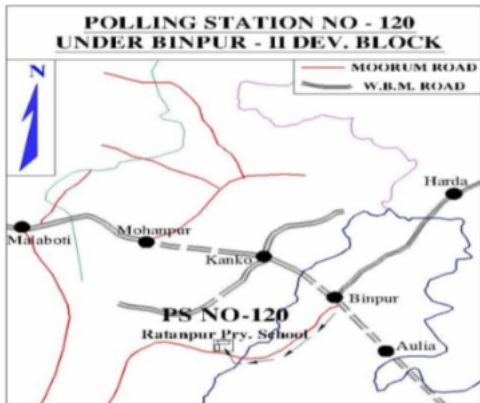

নির্বাচক নিবন্ধন আধিকারিকের স্বাক্ষর

Nazri Naksha

Google Map View

Polling Station Building Front View

Polling Station Front View

Cad View

Key MAP View

বিধানসভা নির্বাচনক্ষেত্রের নং, নাম : 237-বিনপুর
ভাগ নং, নাম : 1-রতনপুর