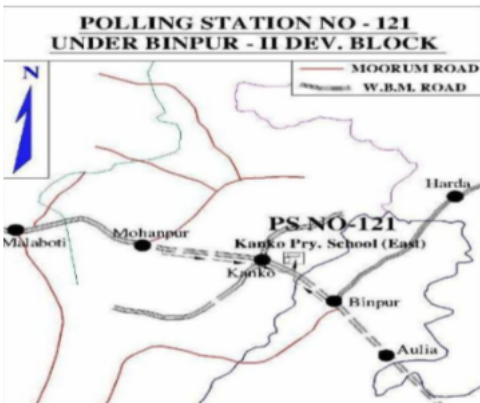

নির্বাচক নিবন্ধন আধিকারিকের স্বাক্ষর

Nazri Naksha

Google Map View

Polling Station Building Front View

Polling Station Front View

Cad View

Key MAP View

1	XWQ2385615	নাম : সুলতা সরকার বিশ্বাস স্বামীর নাম: অরুণ বিশ্বাস বাড়ির নং : n0148 বয়স : 59 লিঙ্গ : মহিলা	ফটো উপলব্ধ	2	XWQ2220499	নাম : অরুণ কুমার পিতার নাম: বসন্ত বিশ্বাস বাড়ির নং : n0148 বয়স : 66 লিঙ্গ : পুরুষ	ফটো উপলব্ধ	3	XWQ1647296	নাম : সন্তু অধিকারী পিতার নাম: লালমোহন অধিকারী বাড়ির নং : n0097 বয়স : 36 লিঙ্গ : পুরুষ	ফটো উপলব্ধ
4	WB/33/232/351253	নাম : দুলাল অধিকারি পিতার নাম: শুকদেব অধিকারি বাড়ির নং : n0097 বয়স : 65 লিঙ্গ : পুরুষ	ফটো উপলব্ধ	5	WB/33/232/351027	নাম : প্রতিমা অধিকারি স্বামীর নাম: দুলাল অধিকারি বাড়ির নং : n0097 বয়স : 56 লিঙ্গ : মহিলা	ফটো উপলব্ধ	6	XWQ1247758	নাম : শান্তনু অধিকারী পিতার নাম: দুলাল অধিকারী বাড়ির নং : n0097 বয়স : 35 লিঙ্গ : পুরুষ	ফটো উপলব্ধ
7	CYS1775345	নাম : সুভেন্দু অধিকারী পিতার নাম: শংকর অধিকারী বাড়ির নং : n0091 বয়স : 45 লিঙ্গ : পুরুষ	ফটো উপলব্ধ	8	CYS2422046	নাম : জীতেন অধিকারী পিতার নাম: হরেকৃষ্ণ অধিকারী বাড়ির নং : n0091 বয়স : 40 লিঙ্গ : পুরুষ	ফটো উপলব্ধ	9	XWQ1247519	নাম : দীনেশ অধিকারী পিতার নাম: হরেকৃষ্ণ অধিকারী বাড়ির নং : n0091 বয়স : 35 লিঙ্গ : পুরুষ	ফটো উপলব্ধ
10	WB/33/232/351613	নাম : লালমোহন অধিকারি পিতার নাম: শুকদেব অধিকারি বাড়ির নং : n0097 বয়স : 70 লিঙ্গ : পুরুষ	ফটো উপলব্ধ	11	WB/33/232/351022	নাম : বুলুরানী অধিকারি স্বামীর নাম: লালমোহন অধিকারি বাড়ির নং : n0097 বয়স : 60 লিঙ্গ : মহিলা	ফটো উপলব্ধ	12	XWQ2428936	নাম : শিলা দাস অধিকারী স্বামীর নাম: শান্তনু অধিকারী বাড়ির নং : কানকো বয়স : 20 লিঙ্গ : মহিলা	ফটো উপলব্ধ
13	WB/33/232/351516	নাম : শঙ্কর অধিকারি পিতার নাম: রতন অধিকারি বাড়ির নং : n0091 বয়স : 77 লিঙ্গ : পুরুষ	ফটো উপলব্ধ	14	WB/33/232/351224	নাম : হরিকিষন অধিকারি পিতার নাম: রতন অধিকারি বাড়ির নং : n0091 বয়স : 63 লিঙ্গ : পুরুষ	ফটো উপলব্ধ	15	CYS2326080	নাম : অর্চনা অধিকারি স্বামীর নাম: হরিকিষন অধিকারি বাড়ির নং : n0091 বয়স : 56 লিঙ্গ : মহিলা	ফটো উপলব্ধ
16	WB/33/232/351024	নাম : বন্দনা অধিকারি স্বামীর নাম: শংকর অধিকারি বাড়ির নং : n0091 বয়স : 63 লিঙ্গ : মহিলা	ফটো উপলব্ধ	17	XWQ1751908	নাম : টুম্পা অধিকারী (পাল) স্বামীর নাম: উত্তম পাল বাড়ির নং : n0217 বয়স : 29 লিঙ্গ : মহিলা	ফটো উপলব্ধ	18	XWQ1825058	নাম : মমতা আচার্য স্বামীর নাম: বিশ্বজিৎ আচার্য বাড়ির নং : n0053 বয়স : 31 লিঙ্গ : মহিলা	ফটো উপলব্ধ
19	XWQ1825140	নাম : সুমিত্রা আচার্য স্বামীর নাম: শিবপ্রসাদ আচার্য বাড়ির নং : n0045 বয়স : 34 লিঙ্গ : মহিলা	ফটো উপলব্ধ	20	XWQ2137438	নাম : সম্রাট দে পিতার নাম: ফুলচাঁদ দে বাড়ির নং : N0045 বয়স : 26 লিঙ্গ : পুরুষ	ফটো উপলব্ধ	21	WB/33/232/351146	নাম : বর্না আচার্য স্বামীর নাম: বংশী আচার্য বাড়ির নং : n0053 বয়স : 55 লিঙ্গ : মহিলা	ফটো উপলব্ধ
22	XWQ1440387	নাম : সমিরণ আচার্য পিতার নাম: বনমালী আচার্য বাড়ির নং : n0053 বয়স : 36 লিঙ্গ : পুরুষ	ফটো উপলব্ধ	23	XWQ1440379	নাম : বিশ্বজিৎ আচার্য পিতার নাম: বংশীধর আচার্য বাড়ির নং : n0053 বয়স : 35 লিঙ্গ : পুরুষ	ফটো উপলব্ধ	24	CYS1279801	নাম : বামাপদ আচার্য পিতার নাম: তিড়িৎ আচার্য বাড়ির নং : n0052 বয়স : 55 লিঙ্গ : পুরুষ	ফটো উপলব্ধ
25	CYS2326122	নাম : শ্যামাপদ আচার্য পিতার নাম: তিড়িৎ আচার্য বাড়ির নং : n0052 বয়স : 53 লিঙ্গ : পুরুষ	ফটো উপলব্ধ	26	CYS2084101	নাম : রেখা আচার্য স্বামীর নাম: বামাপদ আচার্য বাড়ির নং : n0052 বয়স : 41 লিঙ্গ : মহিলা	ফটো উপলব্ধ	27	XWQ1540871	নাম : অমিতা আচার্য স্বামীর নাম: শ্যামাপদ আচার্য বাড়ির নং : n0052 বয়স : 34 লিঙ্গ : মহিলা	ফটো উপলব্ধ
28	CYS2326148	নাম : বনমালী আচার্য পিতার নাম: বগলা আচার্য বাড়ির নং : n0053 বয়স : 71 লিঙ্গ : পুরুষ	ফটো উপলব্ধ	29	WB/33/232/351148	নাম : মমতা আচার্য স্বামীর নাম: বনমালী আচার্য বাড়ির নং : n0053 বয়স : 56 লিঙ্গ : মহিলা	ফটো উপলব্ধ	30	WB/33/232/351158	নাম : বংশী আচার্য পিতার নাম: বগলা আচার্য বাড়ির নং : n0053 বয়স : 63 লিঙ্গ : পুরুষ	ফটো উপলব্ধ