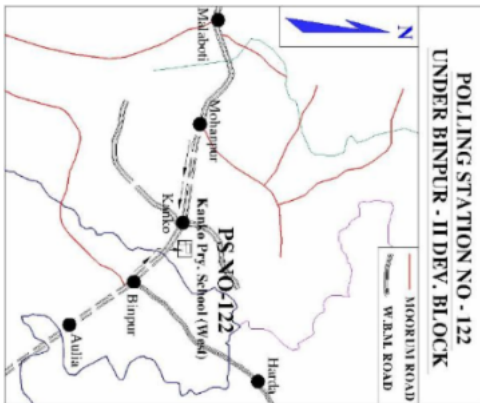

নির্বাচক নিবন্ধন আধিকারিকের স্বাক্ষর

Nazri Naksha

Google Map View

Polling Station Building Front View

Polling Station Front View

Cad View

Key MAP View

বিধানসভা নির্বাচনক্ষেত্রের নং, নাম : 237-বিনপুর
ভাগ নং, নাম : 1-বাঁকড়াশোল