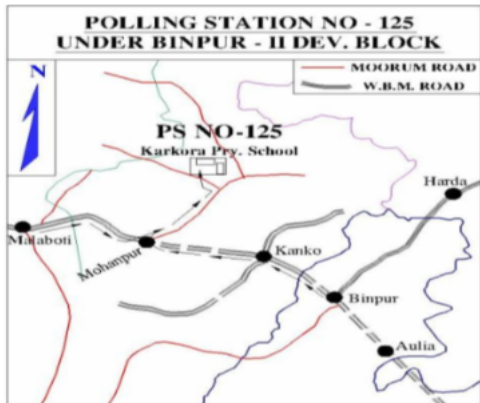

নির্বাচক নিবন্ধন আধিকারিকের স্বাক্ষর

Nazri Naksha

Google Map View

Polling Station Building Front View

Polling Station Front View

Cad View

Key MAP View

বিধানসভা নির্বাচনক্ষেত্রের নং, নাম : 237-বিনপুর
ভাগ নং, নাম : 1-কোরকোরা