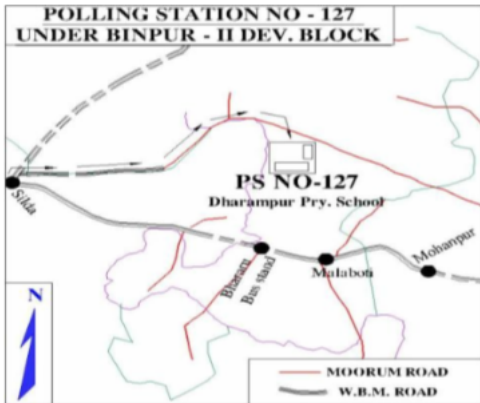

নির্বাচক নিবন্ধন আধিকারিকের স্বাক্ষর

Nazri Naksha

Google Map View

Polling Station Building Front View

Polling Station Front View

Cad View

Key MAP View

1 নাম : সুনীল আহির পিতার নাম: রাস আহির বাড়ির নং : n0089 বয়স : 68 লিঙ্গ : পুরুষ	XWQ1151893 ফটো উপলব্ধ	2 নাম : ভারতী আহির স্বামীর নাম: সুনীল আহির বাড়ির নং : n0089 বয়স : 51 লিঙ্গ : মহিলা	XWQ1249838 ফটো উপলব্ধ	3 নাম : সুমিত্রা আহির স্বামীর নাম: শংকর আহির বাড়ির নং : n0031 বয়স : 30 লিঙ্গ : মহিলা	XWQ1753219 ফটো উপলব্ধ
4 নাম : সরলা আহির বাগাল স্বামীর নাম: তাপস বাগাল বাড়ির নং : এন000 বয়স : 25 লিঙ্গ : মহিলা	XWQ2216810 ফটো উপলব্ধ	5 নাম : সুভাষী কর্মকার স্বামীর নাম: রোহিনী কর্মকার বাড়ির নং : n0002 বয়স : 47 লিঙ্গ : মহিলা	CYS1267756 ফটো উপলব্ধ	6 নাম : ফনিবালা কর্মকার স্বামীর নাম: গুইরাম কর্মকার বাড়ির নং : n0105 বয়স : 79 লিঙ্গ : মহিলা	WB/33/232/330154 ফটো উপলব্ধ
7 নাম : শিউলি কর্মকার স্বামীর নাম: তারাপদ কর্মকার বাড়ির নং : n0001 বয়স : 29 লিঙ্গ : মহিলা	XWQ1753169 ফটো উপলব্ধ	8 নাম : অতনু কর্মকার পিতার নাম: রতন কর্মকার বাড়ির নং : N0002 বয়স : 24 লিঙ্গ : পুরুষ	XWQ2133924 ফটো উপলব্ধ	9 নাম : তন্ময় কর্মকার পিতার নাম: রোহিণী কর্মকার বাড়ির নং : N0002 বয়স : 24 লিঙ্গ : পুরুষ	XWQ2134187 ফটো উপলব্ধ
10 নাম : অভিজিৎ পাত্র পিতার নাম: রবীন্দ্রনাথ পাত্র বাড়ির নং : এন0105 বয়স : 38 লিঙ্গ : পুরুষ	XWQ2250793 ফটো উপলব্ধ	11 নাম : শান্তনু কর্মকার পিতার নাম: রোহিনী কর্মকার বাড়ির নং : n0002 বয়স : 26 লিঙ্গ : পুরুষ	XWQ1980416 ফটো উপলব্ধ	12 নাম : কাজলবালা কর্মকার স্বামীর নাম: বাদল কর্মকার বাড়ির নং : n0001 বয়স : 56 লিঙ্গ : মহিলা	WB/33/232/330171 ফটো উপলব্ধ
13 নাম : নির্মলচন্দ্র কর্মকার পিতার নাম: গুইরাম কর্মকার বাড়ির নং : n0001 বয়স : 53 লিঙ্গ : পুরুষ	WB/33/232/330611 ফটো উপলব্ধ	14 নাম : অষ্টমীবালা কর্মকার স্বামীর নাম: নির্মল কর্মকার বাড়ির নং : n0001 বয়স : 49 লিঙ্গ : মহিলা	WB/33/232/330510 ফটো উপলব্ধ	15 নাম : তারাপদ কর্মকার পিতার নাম: বাদল চন্দ্র কর্মকার বাড়ির নং : n0001 বয়স : 42 লিঙ্গ : পুরুষ	CYS2071454 ফটো উপলব্ধ
16 নাম : বিশ্বজিৎ কর্মকার পিতার নাম: নির্মল কর্মকার বাড়ির নং : n0001 বয়স : 27 লিঙ্গ : পুরুষ	XWQ1929611 ফটো উপলব্ধ	17 নাম : জয়ন্তী কিস্কু স্বামীর নাম: চুনারাম কিস্কু বাড়ির নং : 013 বয়স : 38 লিঙ্গ : মহিলা	XWQ1153063 ফটো উপলব্ধ	18 নাম : সঞ্জিত কিস্কু পিতার নাম: শীতল কিস্কু বাড়ির নং : n0009 বয়স : 28 লিঙ্গ : পুরুষ	XWQ1826759 ফটো উপলব্ধ
19 নাম : অঞ্জলী কিস্কু স্বামীর নাম: সনাতন কিস্কু বাড়ির নং : n0003 বয়স : 30 লিঙ্গ : মহিলা	XWQ1826791 ফটো উপলব্ধ	20 নাম : পানমনি কিস্কু স্বামীর নাম: গোপিনাথ কিস্কু বাড়ির নং : n0005 বয়স : 27 লিঙ্গ : মহিলা	XWQ1929439 ফটো উপলব্ধ	21 নাম : অজিত কিস্কু মায়ের নাম: সমবারী কিস্কু বাড়ির নং : এন008 বয়স : 22 লিঙ্গ : পুরুষ	XWQ2332468 ফটো উপলব্ধ
22 নাম : মুখী কিস্কু পিতার নাম: মঙ্গল কিস্কু বাড়ির নং : এন0007 বয়স : 22 লিঙ্গ : মহিলা	XWQ2332625 ফটো উপলব্ধ	23 নাম : শুকলাল কিস্কু পিতার নাম: বিনয় কিস্কু বাড়ির নং : এন0009 বয়স : 21 লিঙ্গ : পুরুষ	XWQ2332641 ফটো উপলব্ধ	24 নাম : মেরু কিস্কু স্বামীর নাম: সঞ্জিত কিস্কু বাড়ির নং : এন0009 বয়স : 26 লিঙ্গ : মহিলা	XWQ2250991 ফটো উপলব্ধ
25 নাম : চিত্তামনি কিস্কু স্বামীর নাম: রুপচাঁদ কিস্কু বাড়ির নং : n0003 বয়স : 61 লিঙ্গ : মহিলা	WB/33/232/330592 ফটো উপলব্ধ	26 নাম : সনাতন কিস্কু পিতার নাম: রুপচাঁদ কিস্কু বাড়ির নং : n0003 বয়স : 30 লিঙ্গ : পুরুষ	XWQ1649896 ফটো উপলব্ধ	27 নাম : রবি কিস্কু পিতার নাম: জমাদার কিস্কু বাড়ির নং : n0004 বয়স : 61 লিঙ্গ : পুরুষ	WB/33/232/330589 ফটো উপলব্ধ
28 নাম : পানমনি কিস্কু স্বামীর নাম: রবি কিস্কু বাড়ির নং : n0004 বয়স : 56 লিঙ্গ : মহিলা	CYS2321438 ফটো উপলব্ধ	29 নাম : লক্ষীমনি কিস্কু স্বামীর নাম: সুকুমার কিস্কু বাড়ির নং : n0004 বয়স : 43 লিঙ্গ : মহিলা	CYS2071538 ফটো উপলব্ধ	30 নাম : নারানচন্দ্র কিস্কু পিতার নাম: ইন্দ্রনাথ কিস্কু বাড়ির নং : n0005 বয়স : 56 লিঙ্গ : পুরুষ	WB/33/232/330550 ফটো উপলব্ধ