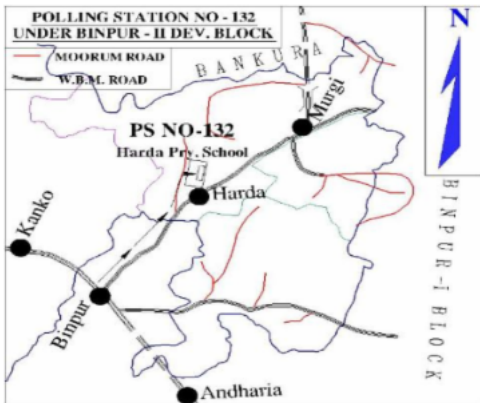

নির্বাচক নিবন্ধন আধিকারিকের স্বাক্ষর

Nazri Naksha

Google Map View

Polling Station Building Front View

Polling Station Front View

Cad View

Key MAP View

1 নাম : উজ্জল মন্ডল পিতার নাম: অরুণ মন্ডল বাড়ির নং : এন0084 বয়স : 24 লিঙ্গ : পুরুষ	XWQ2082519	ফটো উপলব্ধ	2 নাম : খোকন আশুয়ান পিতার নাম: গৌড়ির আশুয়ান বাড়ির নং : n0002 বয়স : 38 লিঙ্গ : পুরুষ	XWQ1443001	ফটো উপলব্ধ	3 নাম : সুমিত্রা আশুয়ান স্বামীর নাম: খোকন আশুয়ান বাড়ির নং : n0002 বয়স : 29 লিঙ্গ : মহিলা	XWQ1754530	ফটো উপলব্ধ
4 নাম : চিরঞ্জিত আশুয়ান পিতার নাম: গৌড়ির আশুয়ান বাড়ির নং : n0002 বয়স : 36 লিঙ্গ : পুরুষ	XWQ1251602	ফটো উপলব্ধ	5 নাম : আনন্দী আশুয়ান স্বামীর নাম: গৌড়ির আশুয়ান বাড়ির নং : n0002 বয়স : 77 লিঙ্গ : মহিলা	WB/33/232/360309	ফটো উপলব্ধ	6 নাম : অষ্টমী আশুয়ান স্বামীর নাম: চিরঞ্জিত আশুয়ান বাড়ির নং : n0002 বয়স : 28 লিঙ্গ : মহিলা	XWQ1930619	ফটো উপলব্ধ
7 নাম : সুলেখা আশুয়ান স্বামীর নাম: রঞ্জিত আশুয়ান বাড়ির নং : n0002 বয়স : 31 লিঙ্গ : মহিলা	XWQ1652171	ফটো উপলব্ধ	8 নাম : মিতু আশুয়ান স্বামীর নাম: প্রসেনজিৎ আশুয়ান বাড়ির নং : n0002 বয়স : 31 লিঙ্গ : মহিলা	XWQ1652106	ফটো উপলব্ধ	9 নাম : প্রসেনজিৎ আশুয়ান পিতার নাম: গৌড়ির আশুয়ান বাড়ির নং : n0002 বয়স : 38 লিঙ্গ : পুরুষ	CYS2422806	ফটো উপলব্ধ
10 নাম : রনজিৎ আশুয়ান পিতার নাম: গৌড়ির আশুয়ান বাড়ির নং : n0002 বয়স : 41 লিঙ্গ : পুরুষ	CYS1876556	ফটো উপলব্ধ	11 নাম : কল্যাণী আশুয়ান স্বামীর নাম: অজিত আশুয়ান বাড়ির নং : n0002 বয়স : 35 লিঙ্গ : মহিলা	XWQ1251792	ফটো উপলব্ধ	12 নাম : অজিত আশুয়ান পিতার নাম: গৌড়ির আশুয়ান বাড়ির নং : n0002 বয়স : 43 লিঙ্গ : পুরুষ	CYS1780725	ফটো উপলব্ধ
13 নাম : জিতেন কালসার পিতার নাম: রবীন্দ্রনাথ কালসার বাড়ির নং : n0005 বয়স : 41 লিঙ্গ : পুরুষ	XWQ0537555	ফটো উপলব্ধ	14 নাম : ছায়া কালসার স্বামীর নাম: রবি কালসার বাড়ির নং : n0005 বয়স : 66 লিঙ্গ : মহিলা	WB/33/232/360138	ফটো উপলব্ধ	15 নাম : রবি কালসার পিতার নাম: আতঙ্ক কালসার বাড়ির নং : n0005 বয়স : 73 লিঙ্গ : পুরুষ	WB/33/232/360691	ফটো উপলব্ধ
16 নাম : ঝাপু কালসার পিতার নাম: নিমাই কালসার বাড়ির নং : n0004 বয়স : 41 লিঙ্গ : পুরুষ	CYS1876564	ফটো উপলব্ধ	17 নাম : মিতুন কালসার স্বামীর নাম: রানু কালসার বাড়ির নং : n0004 বয়স : 38 লিঙ্গ : পুরুষ	XWQ1251651	ফটো উপলব্ধ	18 নাম : রানু কালসার স্বামীর নাম: নিমাই কালসার বাড়ির নং : n0004 বয়স : 71 লিঙ্গ : মহিলা	WB/33/232/360137	ফটো উপলব্ধ
19 নাম : লেবু কালসার স্বামীর নাম: মিতুন কালসার বাড়ির নং : n0004 বয়স : 34 লিঙ্গ : মহিলা	XWQ1828193	ফটো উপলব্ধ	20 নাম : সুলেখা কালসার স্বামীর নাম: জিতেন কালসার বাড়ির নং : n0005 বয়স : 33 লিঙ্গ : মহিলা	XWQ1994870	ফটো উপলব্ধ	21 নাম : অঞ্জলি কালসার স্বামীর নাম: ঝাপু কালসার বাড়ির নং : এন004 বয়স : 38 লিঙ্গ : মহিলা	XWQ2207389	ফটো উপলব্ধ
22 নাম : রুমা কালসার সিং স্বামীর নাম: মঙ্গল সিং বাড়ির নং : এন000 বয়স : 26 লিঙ্গ : মহিলা	XWQ2208460	ফটো উপলব্ধ	23 নাম : রামচাঁদ গরাই পিতার নাম: গঙ্গাধর গরাই বাড়ির নং : n0008 বয়স : 29 লিঙ্গ : পুরুষ	XWQ1754357	ফটো উপলব্ধ	24 নাম : জিৎ গরাই পিতার নাম: প্রশান্ত গরাই বাড়ির নং : এন0006 বয়স : 21 লিঙ্গ : পুরুষ	XWQ2334019	ফটো উপলব্ধ
25 নাম : রিনা গরাই স্বামীর নাম: অমিত গরাই বাড়ির নং : এন008 বয়স : 37 লিঙ্গ : মহিলা	XWQ2208502	ফটো উপলব্ধ	26 নাম : জয়ন্তী দুলে গরাই স্বামীর নাম: মহেশ্বর গরাই বাড়ির নং : এন008 বয়স : 23 লিঙ্গ : মহিলা	XWQ2207470	ফটো উপলব্ধ	27 নাম : সংগীতা দুলাই গরাই স্বামীর নাম: রামচাঁদ গরাই বাড়ির নং : এন0008 বয়স : 23 লিঙ্গ : মহিলা	XWQ2207314	ফটো উপলব্ধ
28 নাম : অমিত গরাই পিতার নাম: অজিত গরাই বাড়ির নং : n0008 বয়স : 40 লিঙ্গ : পুরুষ	CYS2212579	ফটো উপলব্ধ	29 নাম : তাপসী গরাই স্বামীর নাম: অজিত গরাই বাড়ির নং : n0008 বয়স : 56 লিঙ্গ : মহিলা	WB/33/232/360106	ফটো উপলব্ধ	30 নাম : অজিত গরাই পিতার নাম: দেবেন্দ্র গরাই বাড়ির নং : n0008 বয়স : 69 লিঙ্গ : পুরুষ	WB/33/232/360036	ফটো উপলব্ধ