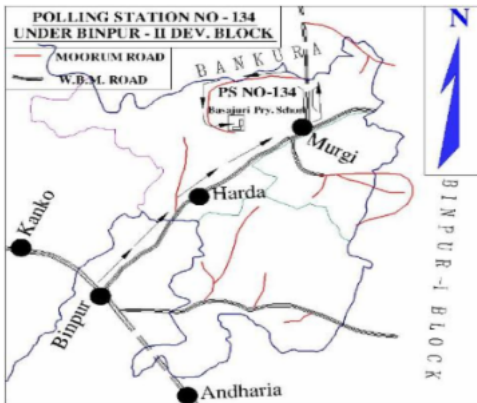

নির্বাচক নিবন্ধন আধিকারিকের স্বাক্ষর

Nazri Naksha

Google Map View

Polling Station Building Front View

Polling Station Front View

Cad View

Key MAP View

বিধানসভা নির্বাচনক্ষেত্রের নং, নাম : 237-বিনপুর
ভাগ নং, নাম : 1-বাসাজুড়ি