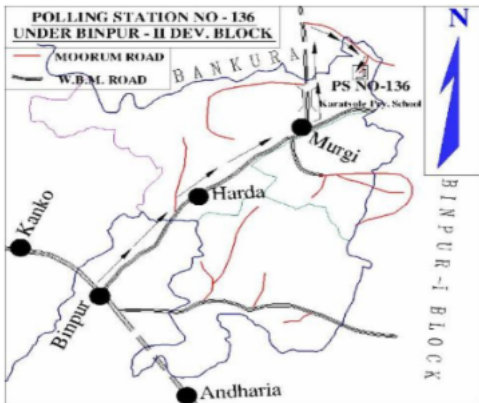

নির্বাচক নিবন্ধন আধিকারিকের স্বাক্ষর

Nazri Naksha

Google Map View

Polling Station Building Front View

Polling Station Front View

Cad View

Key MAP View

1 নাম : গীতারানী আখুলি স্বামীর নাম: ক্ষুদিরাম আখুলি বাড়ির নং : n0029 বয়স : 49 লিঙ্গ : মহিলা	CYS2331411 ফটো উপলব্ধ	2 নাম : সুরজীত আখুলী মায়ের নাম: গীতারানী আখুলী বাড়ির নং : এন0012 বয়স : 26 লিঙ্গ : পুরুষ	XWQ2044469 ফটো উপলব্ধ	3 নাম : পচিবালা আখুলী স্বামীর নাম: ভোলানাথ আখুলী বাড়ির নং : n0030 বয়স : 61 লিঙ্গ : মহিলা	WB/33/232/375040 ফটো উপলব্ধ
4 নাম : ভোলানাথ আখুলী পিতার নাম: ক্ষুদিরাম আখুলী বাড়ির নং : n0030 বয়স : 79 লিঙ্গ : পুরুষ	WB/33/232/375039 ফটো উপলব্ধ	5 নাম : শিউলী শ্যামলী পিতার নাম: অশোক শ্যামলী বাড়ির নং : এন0030 বয়স : 23 লিঙ্গ : মহিলা	XWQ2255560 ফটো উপলব্ধ	6 নাম : বুমা ধাইড্যা চাকড়া স্বামীর নাম: রোহিত চাকড়া বাড়ির নং : এন0023 বয়স : 31 লিঙ্গ : মহিলা	XWQ2213205 ফটো উপলব্ধ
7 নাম : সৌরভ সিং পিতার নাম: সুভাষ সিং বাড়ির নং : এন0023 বয়স : 23 লিঙ্গ : পুরুষ	XWQ2213239 ফটো উপলব্ধ	8 নাম : সাগর চাকড়া পিতার নাম: দুলাল চাকড়া বাড়ির নং : এন0022 বয়স : 23 লিঙ্গ : পুরুষ	XWQ2213155 ফটো উপলব্ধ	9 নাম : সুরত শ্যামলী পিতার নাম: বিজয় শ্যামলী বাড়ির নং : এন0025 বয়স : 23 লিঙ্গ : পুরুষ	XWQ2213148 ফটো উপলব্ধ
10 নাম : রাজু কারক পিতার নাম: গুরুপদ কারক বাড়ির নং : এন0025 বয়স : 27 লিঙ্গ : পুরুষ	XWQ2255552 ফটো উপলব্ধ	11 নাম : বাপ্পা কারক পিতার নাম: হরিপদ কারক বাড়ির নং : n0154 বয়স : 26 লিঙ্গ : পুরুষ	XWQ2011815 ফটো উপলব্ধ	12 নাম : রাজেশ কারক পিতার নাম: বীরেন কারক বাড়ির নং : n0155 বয়স : 27 লিঙ্গ : পুরুষ	XWQ2011583 ফটো উপলব্ধ
13 নাম : পাপুন কারক পিতার নাম: হরিপদ কারক বাড়ির নং : n0035 বয়স : 29 লিঙ্গ : পুরুষ	XWQ1829175 ফটো উপলব্ধ	14 নাম : নমিতা দাস স্বামীর নাম: নয়ন দাস বাড়ির নং : n0066 বয়স : 33 লিঙ্গ : মহিলা	XWQ1653989 ফটো উপলব্ধ	15 নাম : পারুল কারক স্বামীর নাম: শক্তি কারক বাড়ির নং : n0066 বয়স : 48 লিঙ্গ : মহিলা	CYS2331429 ফটো উপলব্ধ
16 নাম : শক্তিপদ কারক পিতার নাম: দেবেন্দ্র কারক বাড়ির নং : n0066 বয়স : 57 লিঙ্গ : পুরুষ	WB/33/232/375097 ফটো উপলব্ধ	17 নাম : সাবিত্রী কারক স্বামীর নাম: ভক্তি কারক বাড়ির নং : n0066 বয়স : 55 লিঙ্গ : মহিলা	WB/33/232/375259 ফটো উপলব্ধ	18 নাম : ভক্তি কারক পিতার নাম: দেবেন্দ্র কারক বাড়ির নং : n0066 বয়স : 61 লিঙ্গ : পুরুষ	WB/33/232/375344 ফটো উপলব্ধ
19 নাম : বাপী কারক পিতার নাম: চিত্ত কারক বাড়ির নং : n0038 বয়স : 31 লিঙ্গ : পুরুষ	XWQ1546126 ফটো উপলব্ধ	20 নাম : সন্ধ্যা কারক স্বামীর নাম: চিত্ত কারক বাড়ির নং : n0038 বয়স : 50 লিঙ্গ : মহিলা	WB/33/232/375081 ফটো উপলব্ধ	21 নাম : চিত্ত কারক পিতার নাম: সুরেন্দ্র কারক বাড়ির নং : n0038 বয়স : 58 লিঙ্গ : পুরুষ	WB/33/232/375299 ফটো উপলব্ধ
22 নাম : বিপ্লব কারক পিতার নাম: রবি কারক বাড়ির নং : n0037 বয়স : 39 লিঙ্গ : পুরুষ	CYS2331809 ফটো উপলব্ধ	23 নাম : উষা কারক স্বামীর নাম: রবি কারক বাড়ির নং : n0037 বয়স : 57 লিঙ্গ : মহিলা	WB/33/232/375342 ফটো উপলব্ধ	24 নাম : রবি কারক পিতার নাম: সুরেন্দ্র কারক বাড়ির নং : n0037 বয়স : 67 লিঙ্গ : পুরুষ	WB/33/232/375311 ফটো উপলব্ধ
25 নাম : বরুণ কারক পিতার নাম: অনিল কারক বাড়ির নং : n0036 বয়স : 36 লিঙ্গ : পুরুষ	XWQ1152743 ফটো উপলব্ধ	26 নাম : তরুণ কারক পিতার নাম: অনিল কারক বাড়ির নং : n0036 বয়স : 40 লিঙ্গ : পুরুষ	CYS2331833 ফটো উপলব্ধ	27 নাম : আরতি কারক স্বামীর নাম: অনিল কারক বাড়ির নং : n0036 বয়স : 61 লিঙ্গ : মহিলা	WB/33/232/375064 ফটো উপলব্ধ
28 নাম : অনিল কারক পিতার নাম: সুরেন্দ্র কারক বাড়ির নং : n0036 বয়স : 69 লিঙ্গ : পুরুষ	WB/33/232/375343 ফটো উপলব্ধ	29 নাম : পুতুল কারক স্বামীর নাম: মনু কারক বাড়ির নং : n0035 বয়স : 43 লিঙ্গ : মহিলা	CYS2095644 ফটো উপলব্ধ	30 নাম : মনু কারক পিতার নাম: ফটিক কারক বাড়ির নং : n0035 বয়স : 52 লিঙ্গ : পুরুষ	WB/33/232/375128 ফটো উপলব্ধ