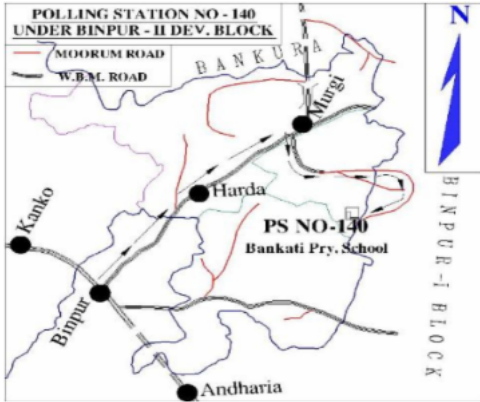

নির্বাচক তালিকা 2026 S25 পশ্চিমবঙ্গ

বিধানসভা নির্বাচনক্ষেত্রের নং, নাম ও সংরক্ষণের স্থিতি : 237 - বিনপুর (তপশীলি উপজাতি)		অংশ নং : 141			
বিধানসভা নির্বাচনক্ষেত্রটি যে লোকসভা নির্বাচনক্ষেত্রের / ক্ষেত্রসমূহের অন্তর্ভুক্ত তার নং, নাম ও সংরক্ষণ স্থিতি : 33 - ঝাড়গ্রাম (তপশীলি উপজাতি)					
1. সংশোধনের পূর্ণ বিবরণ					
সংশোধনের বৎসর :	2026	নির্বাচক তালিকার পরিচিতি :			
ভিত্তি তারিখ :	01-01-2026	বিশেষ নিবিড় সংশোধনী ২০২৬-এর চূড়ান্ত ভোটার তালিকা			
সংশোধনের প্রকৃতি :	বিশেষ নিবিড় সংশোধনী 2026				
প্রকাশনার তারিখ :	28-02-2026				
2. অংশ ও নির্বাচনী এলাকার পূর্ণ বিবরণ :					
অংশের ভাগ নং ও নাম :					
1-বনকাটি					
2-হাঁড়ুলিয়া					
3-বনকাটি					
	প্রধান শহর/গ্রাম	: বনকাটি			
	ওয়ার্ড	:			
	থানা	: বিনপুর			
	গ্রাম পঞ্চায়েত	: হাড়দা			
	ব্লক	: বিনপুর-2			
	মহকুমা	: ঝাড়গ্রাম			
	জেলা	: ঝাড়গ্রাম			
	পিন	: 721504			
3. ভোট গ্রহন কেন্দ্রের পূর্ণ বিবরণ :					
ভোট গ্রহন কেন্দ্রের নং, নাম :		ভোট গ্রহন কেন্দ্রের শ্রেণী :		গ্রামীণ	
141 - বনকাটি প্রাথমিক বিদ্যালয়		এই অংশে সহায়ক ভোটগ্রহন কেন্দ্রের সংখ্যা		0	
ভোট গ্রহন কেন্দ্রের ঠিকানা :		:			
বনকাটি প্রাথমিক বিদ্যালয়, -, বনকাটি					
4. নির্বাচকের সংখ্যা :					
প্রথম ক্রমিক নং	শেষ ক্রমিক নং	মোট সংখ্যা			
		পুরুষ	মহিলা	তৃতীয় লিঙ্গ	মোট
1	620	320	300	0	620

নির্বাচক নিবন্ধন আধিকারিকের স্বাক্ষর

Nazri Naksha

Google Map View

Polling Station Building Front View

Polling Station Front View

Cad View

Key MAP View

বিধানসভা নির্বাচনক্ষেত্রের নং, নাম : 237-বিনপুর
ভাগ নং, নাম : 1-বনকাটি