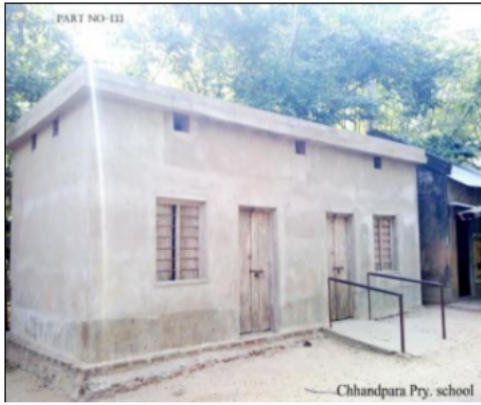

নির্বাচক নিবন্ধন আধিকারিকের স্বাক্ষর

Nazri Naksha

Google Map View

Polling Station Building Front View

Polling Station Front View

Cad View

Key MAP View

বিধানসভা নির্বাচনক্ষেত্রের নং, নাম : 237-বিনপুর
ভাগ নং, নাম : 1-ছাঁদপাড়া