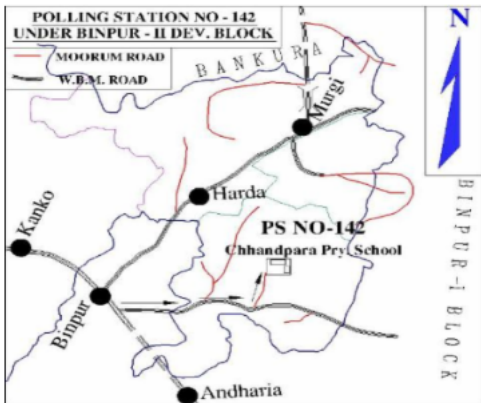

নির্বাচক তালিকা 2026 S25 পশ্চিমবঙ্গ

বিধানসভা নির্বাচনক্ষেত্রের নং, নাম ও সংরক্ষণের স্থিতি : 237 - বিনপুর (তপশীলি উপজাতি)		অংশ নং : 143							
বিধানসভা নির্বাচনক্ষেত্রটি যে লোকসভা নির্বাচনক্ষেত্রের / ক্ষেত্রসমূহের অন্তর্ভুক্ত তার নং, নাম ও সংরক্ষণ স্থিতি : 33 - ঝাড়গ্রাম (তপশীলি উপজাতি)									
1. সংশোধনের পূর্ণ বিবরণ									
সংশোধনের বৎসর :	2026	নির্বাচক তালিকার পরিচিতি :							
ভিত্তি তারিখ :	01-01-2026	বিশেষ নিবিড় সংশোধনী ২০২৬-এর চূড়ান্ত ভোটার তালিকা							
সংশোধনের প্রকৃতি :	বিশেষ নিবিড় সংশোধনী 2026								
প্রকাশনার তারিখ :	28-02-2026								
2. অংশ ও নির্বাচনী এলাকার পূর্ণ বিবরণ :									
অংশের ভাগ নং ও নাম :									
1-ছাঁদপাড়া		প্রধান শহর/গ্রাম : ছোট শিরষী ওয়ার্ড : থানা : বিনপুর গ্রাম পঞ্চায়েত : হাড়দা ব্লক : বিনপুর-2 মহকুমা : ঝাড়গ্রাম জেলা : ঝাড়গ্রাম পিন : 721504							
2-ছোট শিরষী									
3. ভোট গ্রহন কেন্দ্রের পূর্ণ বিবরণ :									
ভোট গ্রহন কেন্দ্রের নং, নাম :						ভোট গ্রহন কেন্দ্রের শ্রেণী :		গ্রামীণ	
143 - ছাঁদপাড়া প্রাথমিক বিদ্যালয়						এই অংশে সহায়ক ভোটগ্রহন কেন্দ্রের সংখ্যা		0	
ভোট গ্রহন কেন্দ্রের ঠিকানা :						:			
ছাঁদপাড়া প্রাথমিক বিদ্যালয়, -, ছাঁদপাড়া									
4. নির্বাচকের সংখ্যা :									
প্রথম ক্রমিক নং	শেষ ক্রমিক নং	মোট সংখ্যা							
		পুরুষ	মহিলা	তৃতীয় লিঙ্গ	মোট				
1	641	326	314	0	640				

নির্বাচক নিবন্ধন আধিকারিকের স্বাক্ষর

Nazri Naksha

Google Map View

Polling Station Building Front View

Polling Station Front View

Cad View

Key MAP View

বিধানসভা নির্বাচনক্ষেত্রের নং, নাম : 237-বিনপুর
ভাগ নং, নাম : 1-ছাঁদপাড়া