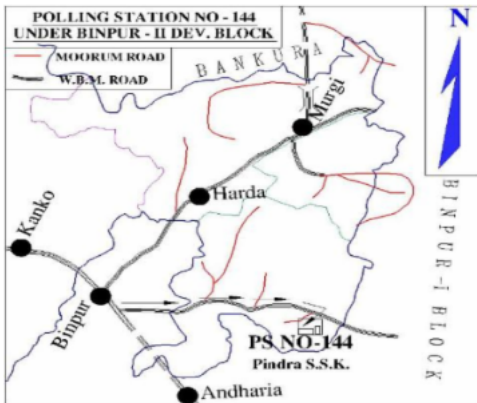

নির্বাচক নিবন্ধন আধিকারিকের স্বাক্ষর

Nazri Naksha

Google Map View

Polling Station Building Front View

Polling Station Front View

Cad View

Key MAP View

বিধানসভা নির্বাচনক্ষেত্রের নং, নাম : 237-বিনপুর  
ভাগ নং, নাম : 1-পিন্ডরা