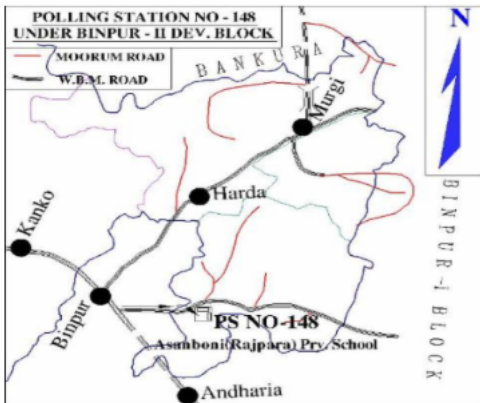

নির্বাচক নিবন্ধন আধিকারিকের স্বাক্ষর

Nazri Naksha

Google Map View

Polling Station Building Front View

Polling Station Front View

Cad View

Key MAP View

বিধানসভা নির্বাচনক্ষেত্রের নং, নাম : 237-বিনপুর  
ভাগ নং, নাম : 1-আসনবনী