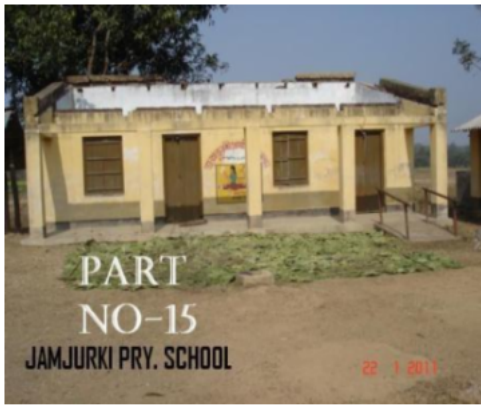

নির্বাচক নিবন্ধন আধিকারিকের স্বাক্ষর

Nazri Naksha

Google Map View

Polling Station Building Front View

Polling Station Front View

Cad View

Key MAP View

1 নাম : চিন্ময় গরাই পিতার নাম: দিলীপ কুমার গরাই বাড়ির নং : এন0035 বয়স : 25 লিঙ্গ : পুরুষ	XWQ2021418 ফটো উপলব্ধ	2 নাম : পার্বতী টুডু স্বামীর নাম: গুরুচরন টুডু বাড়ির নং : এন00 বয়স : 63 লিঙ্গ : মহিলা	WB/33/232/150230 ফটো উপলব্ধ	3 নাম : শ্যামচরন টুডু পিতার নাম: সূর্য্য টুডু বাড়ির নং : n0001 বয়স : 75 লিঙ্গ : পুরুষ	CYS2404226 ফটো উপলব্ধ
4 নাম : কনিকা টুডু স্বামীর নাম: ধনঞ্জয় টুডু বাড়ির নং : n0002 বয়স : 29 লিঙ্গ : মহিলা	XWQ1797893 ফটো উপলব্ধ	5 নাম : সঞ্জয় টুডু পিতার নাম: শ্যাম চরন টুডু বাড়ির নং : n0001 বয়স : 41 লিঙ্গ : পুরুষ	CYS1906809 ফটো উপলব্ধ	6 নাম : শ্রীমতি টুডু স্বামীর নাম: শ্যামচরন টুডু বাড়ির নং : n0001 বয়স : 73 লিঙ্গ : মহিলা	WB/33/232/045214 ফটো উপলব্ধ
7 নাম : বেলারানী টুডু স্বামীর নাম: সঞ্জয় টুডু বাড়ির নং : n0001 বয়স : 30 লিঙ্গ : মহিলা	XWQ1608702 ফটো উপলব্ধ	8 নাম : বৈশাখী টুডু স্বামীর নাম: গুরুচরন টুডু বাড়ির নং : n0002 বয়স : 59 লিঙ্গ : মহিলা	WB/33/232/045141 ফটো উপলব্ধ	9 নাম : ধনঞ্জয় টুডু পিতার নাম: গুরুচরন টুডু বাড়ির নং : n0002 বয়স : 40 লিঙ্গ : পুরুষ	CYS1906767 ফটো উপলব্ধ
10 নাম : সুবলচন্দ্র টুডু পিতার নাম: মাতালচন্দ্র টুডু বাড়ির নং : n0003 বয়স : 71 লিঙ্গ : পুরুষ	CYS0082545 ফটো উপলব্ধ	11 নাম : বিজলী টুডু স্বামীর নাম: সুবল টুডু বাড়ির নং : n0003 বয়স : 63 লিঙ্গ : মহিলা	WB/33/232/045078 ফটো উপলব্ধ	12 নাম : কেশরমনি টুডু পিতার নাম: রামচন্দ্র টুডু বাড়ির নং : n0004 বয়স : 69 লিঙ্গ : মহিলা	WB/33/232/045142 ফটো উপলব্ধ
13 নাম : অনিলচন্দ্র টুডু পিতার নাম: রামচন্দ্র টুডু বাড়ির নং : n0004 বয়স : 66 লিঙ্গ : পুরুষ	WB/33/232/045484 ফটো উপলব্ধ	14 নাম : মায়ন টুডু স্বামীর নাম: রুপচাঁদ টুডু বাড়ির নং : n0005 বয়স : 73 লিঙ্গ : মহিলা	WB/33/232/045186 ফটো উপলব্ধ	15 নাম : নির্মল টুডু পিতার নাম: রুপচাঁদ টুডু বাড়ির নং : n0005 বয়স : 53 লিঙ্গ : পুরুষ	WB/33/232/045339 ফটো উপলব্ধ
16 নাম : লক্ষীমনি টুডু স্বামীর নাম: নির্মল টুডু বাড়ির নং : n0005 বয়স : 37 লিঙ্গ : মহিলা	XWQ0052159 ফটো উপলব্ধ	17 নাম : তুহিন দেশোয়ালি পিতার নাম: অনিল চন্দ্র দেশোয়ালি বাড়ির নং : এন0101 বয়স : 26 লিঙ্গ : পুরুষ	XWQ2021343 ফটো উপলব্ধ	18 নাম : অসিম দেশোয়ালী পিতার নাম: অনাদি দেশোয়ালী বাড়ির নং : এন0061 বয়স : 26 লিঙ্গ : পুরুষ	XWQ2021376 ফটো উপলব্ধ
19 নাম : যুবরাজ দেশোয়ালী পিতার নাম: বনমালী দেশোয়ালী বাড়ির নং : এন0062 বয়স : 25 লিঙ্গ : পুরুষ	XWQ2021392 ফটো উপলব্ধ	20 নাম : উষা দেশোয়ালী স্বামীর নাম: কালীপদ দেশোয়ালী বাড়ির নং : এন0007 বয়স : 27 লিঙ্গ : মহিলা	XWK1969666 ফটো উপলব্ধ	21 নাম : জ্যোৎস্না দেশোয়ালী অন্যান্য: মাধব দেশোয়ালী বাড়ির নং : এন00158 বয়স : 22 লিঙ্গ : মহিলা	XWQ2242204 ফটো উপলব্ধ
22 নাম : মনি দেশোয়ালী স্বামীর নাম: অমৃত দেশোয়ালী বাড়ির নং : এন000 বয়স : 24 লিঙ্গ : মহিলা	XWQ2173250 ফটো উপলব্ধ	23 নাম : সায়ন্তন দেশোয়ালী পিতার নাম: বিকাশ চন্দ্র দেশোয়ালী বাড়ির নং : এন0006 বয়স : 25 লিঙ্গ : পুরুষ	XWQ2021616 ফটো উপলব্ধ	24 নাম : প্রকাশ চন্দ্র দেশোয়ালী পিতার নাম: হরিপদ দেশোয়ালী বাড়ির নং : n0030 বয়স : 45 লিঙ্গ : পুরুষ	CYS2370831 ফটো উপলব্ধ
25 নাম : শৈলেন দেশোয়ালী পিতার নাম: রমেশ দেশোয়ালী বাড়ির নং : এন0074 বয়স : 26 লিঙ্গ : পুরুষ	XWQ2021335 ফটো উপলব্ধ	26 নাম : সপ্তদীপ দেশোয়ালী পিতার নাম: বিকাশ চন্দ্র দেশোয়ালী বাড়ির নং : এন0006 বয়স : 21 লিঙ্গ : পুরুষ	XWQ2308955 ফটো উপলব্ধ	27 নাম : পিয়ালী দেশোয়ালী পিতার নাম: প্রকাশ চন্দ্র দেশোয়ালী বাড়ির নং : এন0030 বয়স : 21 লিঙ্গ : মহিলা	XWQ2309011 ফটো উপলব্ধ
28 নাম : জীবন দেশোয়ালী পিতার নাম: বিপিন দেশোয়ালী বাড়ির নং : এন00 বয়স : 23 লিঙ্গ : পুরুষ	XWQ2175040 ফটো উপলব্ধ	29 নাম : প্রভাস দেশোয়ালী পিতার নাম: হরিপদ দেশোয়ালী বাড়ির নং : এন0006 বয়স : 40 লিঙ্গ : পুরুষ	CYS2179604 ফটো উপলব্ধ	30 নাম : বিকাশ চন্দ্র দেশোয়ালী পিতার নাম: হরিপদ দেশোয়ালী বাড়ির নং : n0006 বয়স : 56 লিঙ্গ : পুরুষ	XWQ2494524 ফটো উপলব্ধ