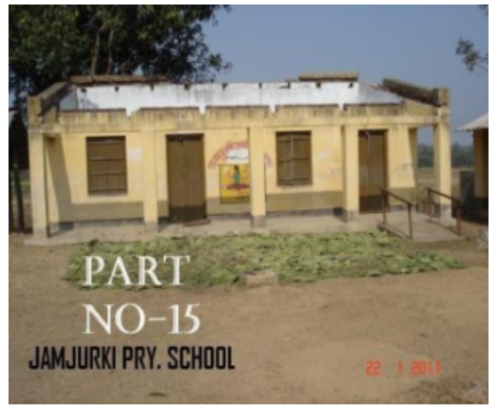

নির্বাচক নিবন্ধন আধিকারিকের স্বাক্ষর

Nazri Naksha

Google Map View

Polling Station Building Front View

Polling Station Front View

Cad View

Key MAP View

1 নাম : চিন্ময় গরাই পিতার নাম: দিলীপ কুমার গরাই বাড়ির নং : এন0035 বয়স : 25 লিঙ্গ : পুরুষ	XWQ2021418 ফটো উপলব্ধ	2 নাম : পার্বতী টুডু স্বামীর নাম: গুরুচরন টুডু বাড়ির নং : এন00 বয়স : 63 লিঙ্গ : মহিলা	WB/33/232/150230 ফটো উপলব্ধ	3 নাম : শ্যামচরন টুডু পিতার নাম: সূর্য্য টুডু বাড়ির নং : n0001 বয়স : 75 লিঙ্গ : পুরুষ	CYS2404226 ফটো উপলব্ধ
4 নাম : কনিকা টুডু স্বামীর নাম: ধনঞ্জয় টুডু বাড়ির নং : n0002 বয়স : 29 লিঙ্গ : মহিলা	XWQ1797893 ফটো উপলব্ধ	5 নাম : সঞ্জয় টুডু পিতার নাম: শ্যাম চরন টুডু বাড়ির নং : n0001 বয়স : 41 লিঙ্গ : পুরুষ	CYS1906809 ফটো উপলব্ধ	6 নাম : শ্রীমতি টুডু স্বামীর নাম: শ্যামচরন টুডু বাড়ির নং : n0001 বয়স : 73 লিঙ্গ : মহিলা	WB/33/232/045214 ফটো উপলব্ধ
7 নাম : বেলারানী টুডু স্বামীর নাম: সঞ্জয় টুডু বাড়ির নং : n0001 বয়স : 30 লিঙ্গ : মহিলা	XWQ1608702 ফটো উপলব্ধ	8 নাম : বৈশাখী টুডু স্বামীর নাম: গুরুচরন টুডু বাড়ির নং : n0002 বয়স : 59 লিঙ্গ : মহিলা	WB/33/232/045141 ফটো উপলব্ধ	9 নাম : ধনঞ্জয় টুডু পিতার নাম: গুরুচরন টুডু বাড়ির নং : n0002 বয়স : 40 লিঙ্গ : পুরুষ	CYS1906767 ফটো উপলব্ধ
10 নাম : সুবলচন্দ্র টুডু পিতার নাম: মাতালচন্দ্র টুডু বাড়ির নং : n0003 বয়স : 71 লিঙ্গ : পুরুষ	CYS0082545 ফটো উপলব্ধ	11 নাম : বিজলী টুডু স্বামীর নাম: সুবল টুডু বাড়ির নং : n0003 বয়স : 63 লিঙ্গ : মহিলা	WB/33/232/045078 ফটো উপলব্ধ	12 নাম : কেশরমনি টুডু পিতার নাম: রামচন্দ্র টুডু বাড়ির নং : n0004 বয়স : 69 লিঙ্গ : মহিলা	WB/33/232/045142 ফটো উপলব্ধ
13 নাম : অনিলচন্দ্র টুডু পিতার নাম: রামচন্দ্র টুডু বাড়ির নং : n0004 বয়স : 66 লিঙ্গ : পুরুষ	WB/33/232/045484 ফটো উপলব্ধ	14 নাম : মায়ন টুডু স্বামীর নাম: রুপচাঁদ টুডু বাড়ির নং : n0005 বয়স : 73 লিঙ্গ : মহিলা	WB/33/232/045186 ফটো উপলব্ধ	15 নাম : নির্মল টুডু পিতার নাম: রুপচাঁদ টুডু বাড়ির নং : n0005 বয়স : 53 লিঙ্গ : পুরুষ	WB/33/232/045339 ফটো উপলব্ধ
16 নাম : লক্ষীমনি টুডু স্বামীর নাম: নির্মল টুডু বাড়ির নং : n0005 বয়স : 37 লিঙ্গ : মহিলা	XWQ0052159 ফটো উপলব্ধ	17 নাম : তুহিন দেশোয়ালি পিতার নাম: অনিল চন্দ্র দেশোয়ালি বাড়ির নং : এন0101 বয়স : 26 লিঙ্গ : পুরুষ	XWQ2021343 ফটো উপলব্ধ	18 নাম : অসিম দেশোয়ালী পিতার নাম: অনাদি দেশোয়ালী বাড়ির নং : এন0061 বয়স : 26 লিঙ্গ : পুরুষ	XWQ2021376 ফটো উপলব্ধ
19 নাম : যুবরাজ দেশোয়ালী পিতার নাম: বনমালী দেশোয়ালী বাড়ির নং : এন0062 বয়স : 25 লিঙ্গ : পুরুষ	XWQ2021392 ফটো উপলব্ধ	20 নাম : উষা দেশোয়ালী স্বামীর নাম: কালীপদ দেশোয়ালী বাড়ির নং : এন0007 বয়স : 27 লিঙ্গ : মহিলা	XWK1969666 ফটো উপলব্ধ	21 নাম : জ্যোৎস্না দেশোয়ালী অন্যান্য: মাধব দেশোয়ালী বাড়ির নং : এন00158 বয়স : 22 লিঙ্গ : মহিলা	XWQ2242204 ফটো উপলব্ধ
22 নাম : মনি দেশোয়ালী স্বামীর নাম: অমৃত দেশোয়ালী বাড়ির নং : এন000 বয়স : 24 লিঙ্গ : মহিলা	XWQ2173250 ফটো উপলব্ধ	23 নাম : সায়ন্তন দেশোয়ালী পিতার নাম: বিকাশ চন্দ্র দেশোয়ালী বাড়ির নং : এন0006 বয়স : 25 লিঙ্গ : পুরুষ	XWQ2021616 ফটো উপলব্ধ	24 নাম : প্রকাশ চন্দ্র দেশোয়ালী পিতার নাম: হরিপদ দেশোয়ালী বাড়ির নং : n0030 বয়স : 45 লিঙ্গ : পুরুষ	CYS2370831 ফটো উপলব্ধ
25 নাম : শৈলেন দেশোয়ালী পিতার নাম: রমেশ দেশোয়ালী বাড়ির নং : এন0074 বয়স : 26 লিঙ্গ : পুরুষ	XWQ2021335 ফটো উপলব্ধ	26 নাম : সপ্তদীপ দেশোয়ালী পিতার নাম: বিকাশ চন্দ্র দেশোয়ালী বাড়ির নং : এন0006 বয়স : 21 লিঙ্গ : পুরুষ	XWQ2308955 ফটো উপলব্ধ	27 নাম : পিয়ালী দেশোয়ালী পিতার নাম: প্রকাশ চন্দ্র দেশোয়ালী বাড়ির নং : এন0030 বয়স : 21 লিঙ্গ : মহিলা	XWQ2309011 ফটো উপলব্ধ
28 নাম : জীবন দেশোয়ালী পিতার নাম: বিপিন দেশোয়ালী বাড়ির নং : এন00 বয়স : 23 লিঙ্গ : পুরুষ	XWQ2175040 ফটো উপলব্ধ	29 নাম : প্রভাস দেশোয়ালী পিতার নাম: হরিপদ দেশোয়ালী বাড়ির নং : এন0006 বয়স : 40 লিঙ্গ : পুরুষ	CYS2179604 ফটো উপলব্ধ	30 নাম : বিকাশ চন্দ্র দেশোয়ালী পিতার নাম: হরিপদ দেশোয়ালী বাড়ির নং : n0006 বয়স : 56 লিঙ্গ : পুরুষ	XWQ2494524 ফটো উপলব্ধ