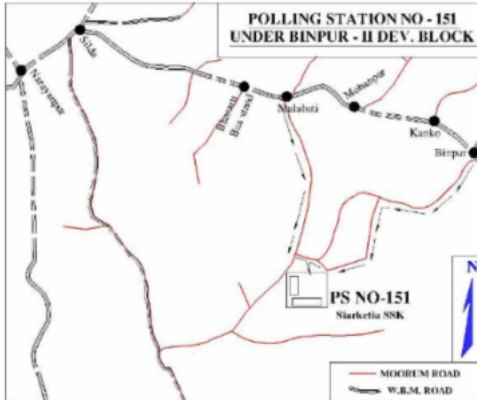

নির্বাচক নিবন্ধন আধিকারিকের স্বাক্ষর

Nazri Naksha

Google Map View

Polling Station Building Front View

Polling Station Front View

Cad View

Key MAP View

বিধানসভা নির্বাচনক্ষেত্রের নং, নাম : 237-বিনপুর
ভাগ নং, নাম : 1-শিয়ারকেটিয়া