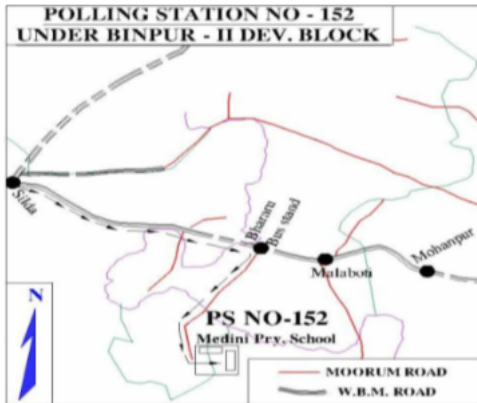

নির্বাচক নিবন্ধন আধিকারিকের স্বাক্ষর

Nazri Naksha

Google Map View

Polling Station Building Front View

Polling Station Front View

Cad View

Key MAP View

বিধানসভা নির্বাচনক্ষেত্রের নং, নাম : 237-বিনপুর
ভাগ নং, নাম : 1-মেদিনী