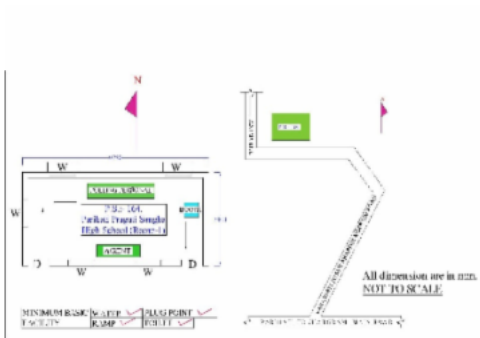

নির্বাচক নিবন্ধন আধিকারিকের স্বাক্ষর

Nazri Naksha

Google Map View

Polling Station Building Front View

Polling Station Front View

Cad View

Key MAP View

বিধানসভা নির্বাচনক্ষেত্রের নং, নাম : 237-বিনপুর
ভাগ নং, নাম : 1-পড়িহাটী