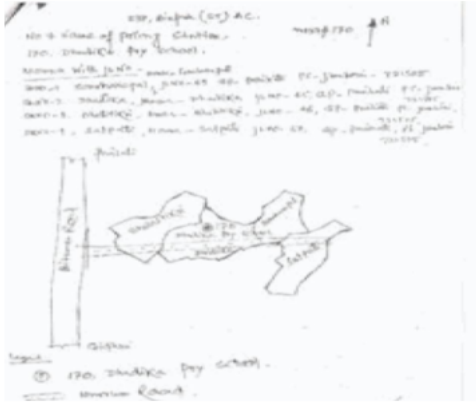

Nazri Naksha