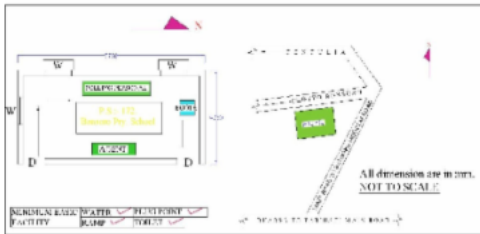

নির্বাচক নিবন্ধন আধিকারিকের স্বাক্ষর

Nazri Naksha

Google Map View

Polling Station Building Front View

Polling Station Front View

Cad View

Key MAP View

1 নাম : মালতী বাক্কে মুরমু স্বামীর নাম: সুরেশ মুরমু বাড়ির নং : ছোটো বনসরো বয়স : 26 লিঙ্গ : মহিলা	XWQ2009132 ফটো উপলব্ধ	2 নাম : জিতরাই মান্ডি পিতার নাম: নগেন্দ্রনাথ মাণ্ডি বাড়ির নং : এন০০১৫ বয়স : 22 লিঙ্গ : পুরুষ	XWQ2291375 ফটো উপলব্ধ	3 নাম : সুরজ মনি সরেন স্বামীর নাম: ধর্ম সরেন বাড়ির নং : n0001 বয়স : 63 লিঙ্গ : মহিলা	XWQ2302941 ফটো উপলব্ধ
4 নাম : গনেশ সরেন পিতার নাম: ঈশ্বর সরেন বাড়ির নং : n0001 বয়স : 29 লিঙ্গ : পুরুষ	XWQ1761360 ফটো উপলব্ধ	5 নাম : মনি সরেন স্বামীর নাম: ঈশ্বর সরেন বাড়ির নং : n0001 বয়স : 57 লিঙ্গ : মহিলা	XWQ2225803 ফটো উপলব্ধ	6 নাম : ধনী রাম সরেন পিতার নাম: রমেশ সরেন বাড়ির নং : এন০০৯৫ বয়স : 22 লিঙ্গ : পুরুষ	XWQ2291359 ফটো উপলব্ধ
7 নাম : দিপালী মান্ডী সরেন স্বামীর নাম: বিপণ সরেন বাড়ির নং : এন0007 বয়স : 25 লিঙ্গ : মহিলা	XWQ2057230 ফটো উপলব্ধ	8 নাম : ধনেশ্বর সরেন পিতার নাম: সবান সরেন বাড়ির নং : এন0005 বয়স : 41 লিঙ্গ : পুরুষ	XWQ2057248 ফটো উপলব্ধ	9 নাম : সাগেন সরেন পিতার নাম: মহেন্দ্রনাথ সরেন বাড়ির নং : n0002 বয়স : 28 লিঙ্গ : পুরুষ	XWQ1839760 ফটো উপলব্ধ
10 নাম : ফুলমনি সরেন স্বামীর নাম: বেচারাম সরেন বাড়ির নং : n0007 বয়স : 63 লিঙ্গ : মহিলা	WB/33/231/033370 ফটো উপলব্ধ	11 নাম : বিপণ সরেন পিতার নাম: বেচারাম সরেন বাড়ির নং : n0007 বয়স : 36 লিঙ্গ : পুরুষ	XWQ1367333 ফটো উপলব্ধ	12 নাম : সুকুমার সরেন পিতার নাম: বেচারাম সরেন বাড়ির নং : n0007 বয়স : 35 লিঙ্গ : পুরুষ	XWQ1367341 ফটো উপলব্ধ
13 নাম : নারান সরেন পিতার নাম: সবান সরেন বাড়ির নং : n0010 বয়স : 33 লিঙ্গ : পুরুষ	XWQ1367317 ফটো উপলব্ধ	14 নাম : সোনামনি হেমব্রম সরেন স্বামীর নাম: নারান সরেন বাড়ির নং : এন0010 বয়স : 23 লিঙ্গ : মহিলা	XWQ2444685 ফটো উপলব্ধ	15 নাম : আরতি সরেন স্বামীর নাম: মনসারাম সরেন বাড়ির নং : n0011 বয়স : 38 লিঙ্গ : মহিলা	XWQ1367325 ফটো উপলব্ধ
16 নাম : সুমঙ্গল সরেন পিতার নাম: ঈশ্বর সরেন বাড়ির নং : n0012 বয়স : 34 লিঙ্গ : পুরুষ	XWQ1367358 ফটো উপলব্ধ	17 নাম : মনসারাম সরেন পিতার নাম: ঈশ্বর সরেন বাড়ির নং : n0076 বয়স : 41 লিঙ্গ : পুরুষ	XWQ1367226 ফটো উপলব্ধ	18 নাম : ধর্ম সরেন পিতার নাম: গনেশ সরেন বাড়ির নং : n0001 বয়স : 66 লিঙ্গ : পুরুষ	WB/33/231/033254 ফটো উপলব্ধ
19 নাম : জয়দেব সরেন পিতার নাম: ধর্ম সরেন বাড়ির নং : n0001 বয়স : 40 লিঙ্গ : পুরুষ	XWQ1205111 ফটো উপলব্ধ	20 নাম : ছবি সরেন স্বামীর নাম: জয়দেব সরেন বাড়ির নং : n0001 বয়স : 35 লিঙ্গ : মহিলা	XWQ1557834 ফটো উপলব্ধ	21 নাম : খগেন্দ্রনাথ সরেন পিতার নাম: গনেশ সরেন বাড়ির নং : n0001 বয়স : 61 লিঙ্গ : পুরুষ	WB/33/231/033205 ফটো উপলব্ধ
22 নাম : কল্পনা সরেন স্বামীর নাম: খগেন্দ্রনাথ সরেন বাড়ির নং : n0001 বয়স : 58 লিঙ্গ : মহিলা	WB/33/231/033380 ফটো উপলব্ধ	23 নাম : অনিবার্ন সরেন পিতার নাম: খগেন্দ্রনাথ সরেন বাড়ির নং : n0001 বয়স : 36 লিঙ্গ : পুরুষ	XWQ1264415 ফটো উপলব্ধ	24 নাম : মমতা সরেন পিতার নাম: খগেন্দ্রনাথ সরেন বাড়ির নং : n0001 বয়স : 31 লিঙ্গ : মহিলা	XWQ1557842 ফটো উপলব্ধ
25 নাম : ঈশ্বর সরেন পিতার নাম: গনেশ সরেন বাড়ির নং : n0001 বয়স : 60 লিঙ্গ : পুরুষ	WB/33/231/033278 ফটো উপলব্ধ	26 নাম : রাজু সরেন পিতার নাম: ঈশ্বর সরেন বাড়ির নং : n0001 বয়স : 34 লিঙ্গ : পুরুষ	XWQ1367366 ফটো উপলব্ধ	27 নাম : সুলতা সরেন স্বামীর নাম: রবীন্দ্রনাথ সরেন বাড়ির নং : n0001 বয়স : 42 লিঙ্গ : মহিলা	DRK2768059 ফটো উপলব্ধ
28 নাম : কালাচাঁদ সরেন পিতার নাম: ধর্ম সরেন বাড়ির নং : n0001 বয়স : 32 লিঙ্গ : পুরুষ	XWQ1557826 ফটো উপলব্ধ	29 নাম : কাছা সরেন পিতার নাম: সালকু সরেন বাড়ির নং : n0002 বয়স : 66 লিঙ্গ : পুরুষ	WB/33/231/033421 ফটো উপলব্ধ	30 নাম : দুখনী সরেন স্বামীর নাম: কাছা সরেন বাড়ির নং : n0002 বয়স : 46 লিঙ্গ : মহিলা	DRK2415883 ফটো উপলব্ধ