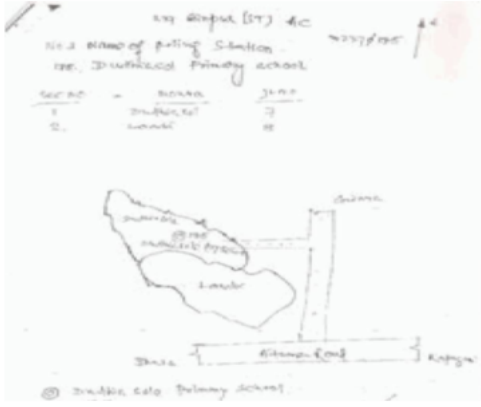

Nazri Naksha