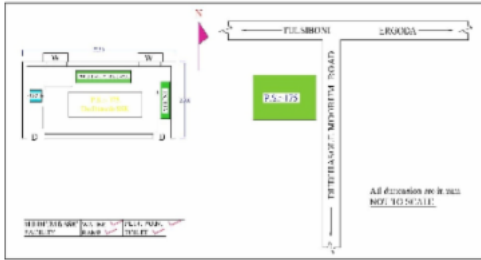

নির্বাচক নিবন্ধন আধিকারিকের স্বাক্ষর

Nazri Naksha

Google Map View

Polling Station Building Front View

Polling Station Front View

Cad View

Key MAP View

1 নাম : চাঁদমনি বাক্কে স্বামীর নাম: গঙ্গাধর বাক্কে বাড়ির নং : n0018 বয়স : 42 লিঙ্গ : মহিলা	DRK2413763 ফটো উপলব্ধ	2 নাম : মালতী বাক্কে স্বামীর নাম: মঙ্গল বাক্কে বাড়ির নং : n0033 বয়স : 60 লিঙ্গ : মহিলা	WB/33/231/027237 ফটো উপলব্ধ	3 নাম : বাজুন বাক্কে পিতার নাম: মঙ্গল বাক্কে বাড়ির নং : n0033 বয়স : 31 লিঙ্গ : পুরুষ	XWQ1559004 ফটো উপলব্ধ
4 নাম : বিবি বাক্কে পিতার নাম: মঙ্গল বাক্কে বাড়ির নং : n0033 বয়স : 30 লিঙ্গ : মহিলা	XWQ1761873 ফটো উপলব্ধ	5 নাম : গন্দ্র বাক্কে পিতার নাম: কাঁদরা বাক্কে বাড়ির নং : n0034 বয়স : 53 লিঙ্গ : পুরুষ	WB/33/231/027368 ফটো উপলব্ধ	6 নাম : লক্ষী মনি বাক্কে স্বামীর নাম: বাজুন বাক্কে বাড়ির নং : n0033 বয়স : 31 লিঙ্গ : মহিলা	XWQ1761857 ফটো উপলব্ধ
7 নাম : পার্বতী বাক্কে পিতার নাম: গঙ্গাধর বাক্কে বাড়ির নং : N0034 বয়স : 24 লিঙ্গ : মহিলা	XWQ2119089 ফটো উপলব্ধ	8 নাম : সুরঞ্জ মনি বাক্কে স্বামীর নাম: বাবুরাম বাক্কে বাড়ির নং : n0043 বয়স : 31 লিঙ্গ : মহিলা	XWQ1559020 ফটো উপলব্ধ	9 নাম : বাবুরাম বাক্কে পিতার নাম: মঙ্গল বাক্কে বাড়ির নং : n0043 বয়স : 36 লিঙ্গ : পুরুষ	XWQ1368265 ফটো উপলব্ধ
10 নাম : বৈদ্যনাথ বাক্কে পিতার নাম: ডমন বাক্কে বাড়ির নং : n0036 বয়স : 35 লিঙ্গ : পুরুষ	XWQ1559012 ফটো উপলব্ধ	11 নাম : কুনু বাক্কে পিতার নাম: ডমন বাক্কে বাড়ির নং : n0036 বয়স : 37 লিঙ্গ : পুরুষ	XWQ1559061 ফটো উপলব্ধ	12 নাম : চন্দনা বাক্কে পিতার নাম: ডমন বাক্কে বাড়ির নং : n0036 বয়স : 40 লিঙ্গ : মহিলা	XWQ0719500 ফটো উপলব্ধ
13 নাম : ঠাকুরমণী বাক্কে স্বামীর নাম: ডমন বাক্কে বাড়ির নং : n0036 বয়স : 59 লিঙ্গ : মহিলা	WB/33/231/027329 ফটো উপলব্ধ	14 নাম : ডমন বাক্কে পিতার নাম: কাঁদরা বাক্কে বাড়ির নং : n0036 বয়স : 63 লিঙ্গ : পুরুষ	WB/33/231/027340 ফটো উপলব্ধ	15 নাম : গঙ্গাধর বাক্কে পিতার নাম: কাঁদরা বাক্কে বাড়ির নং : n0035 বয়স : 56 লিঙ্গ : পুরুষ	WB/33/231/027367 ফটো উপলব্ধ
16 নাম : ফুলমনি বাক্কে স্বামীর নাম: গঙ্গাধর বাক্কে বাড়ির নং : n0034 বয়স : 46 লিঙ্গ : মহিলা	DRK1764661 ফটো উপলব্ধ	17 নাম : সলমা বাক্কে পিতার নাম: গঙ্গাধর বাক্কে বাড়ির নং : n0034 বয়স : 23 লিঙ্গ : মহিলা	XWQ2413458 ফটো উপলব্ধ	18 নাম : বেলমনি মুরমু পিতার নাম: রাম মুরমু বাড়ির নং : এন০০০৮ বয়স : 23 লিঙ্গ : মহিলা	XWQ2283869 ফটো উপলব্ধ
19 নাম : ফুলমনি মুরমু স্বামীর নাম: লক্ষ্মণ মুরমু বাড়ির নং : n0160 বয়স : 28 লিঙ্গ : মহিলা	XWQ1963651 ফটো উপলব্ধ	20 নাম : পার্বতী মুরমু স্বামীর নাম: রাম মুরমু বাড়ির নং : n0008 বয়স : 44 লিঙ্গ : মহিলা	DRK2413797 ফটো উপলব্ধ	21 নাম : অপর্ণা মুরমু মায়ের নাম: পার্বতী মুরমু বাড়ির নং : এন0008 বয়স : 21 লিঙ্গ : মহিলা	XWQ2442994 ফটো উপলব্ধ
22 নাম : গাঁসাই মুরমু পিতার নাম: হাডম মুরমু বাড়ির নং : n0032 বয়স : 51 লিঙ্গ : পুরুষ	DRK2413789 ফটো উপলব্ধ	23 নাম : চিপলী মুরমু স্বামীর নাম: গাঁসাই মুরমু বাড়ির নং : n0032 বয়স : 51 লিঙ্গ : মহিলা	DRK1764521 ফটো উপলব্ধ	24 নাম : লক্ষি রাম মুরমু পিতার নাম: গাঁসাই মুরমু বাড়ির নং : n০০৩২ বয়স : 25 লিঙ্গ : পুরুষ	XWQ2298057 ফটো উপলব্ধ
25 নাম : বিশ্ণুজিৎ মুরমু পিতার নাম: গাঁসাই মুরমু বাড়ির নং : এন0032 বয়স : 22 লিঙ্গ : পুরুষ	XWQ2440899 ফটো উপলব্ধ	26 নাম : লক্ষ্মণ মুরমু পিতার নাম: চানা মুরমু বাড়ির নং : n0024 বয়স : 30 লিঙ্গ : পুরুষ	XWQ1670165 ফটো উপলব্ধ	27 নাম : শ্রীমতি সাকরো মুরমু স্বামীর নাম: চানা মুরমু বাড়ির নং : n0024 বয়স : 70 লিঙ্গ : মহিলা	XWQ2280691 ফটো উপলব্ধ
28 নাম : চানা মুরমু পিতার নাম: উদয় মুরমু বাড়ির নং : n0024 বয়স : 73 লিঙ্গ : পুরুষ	WB/33/231/027377 ফটো উপলব্ধ	29 নাম : শুকুন্তলা মুরমু স্বামীর নাম: উদয় মুরমু বাড়ির নং : এন০০৪৬ বয়স : 25 লিঙ্গ : মহিলা	XWQ2168995 ফটো উপলব্ধ	30 নাম : উদয় মুরমু পিতার নাম: চানা মুরমু বাড়ির নং : n0046 বয়স : 35 লিঙ্গ : পুরুষ	XWQ1265438 ফটো উপলব্ধ