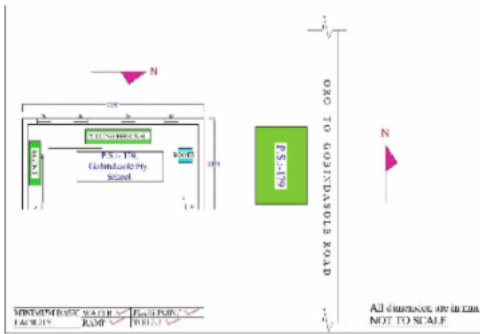

নির্বাচক নিবন্ধন আধিকারিকের স্বাক্ষর

Nazri Naksha

Google Map View

Polling Station Building Front View

Polling Station Front View

Cad View

Key MAP View

বিধানসভা নির্বাচনক্ষেত্রের নং, নাম : 237-বিনপুর
ভাগ নং, নাম : 1-বেলিয়াগুড়ি