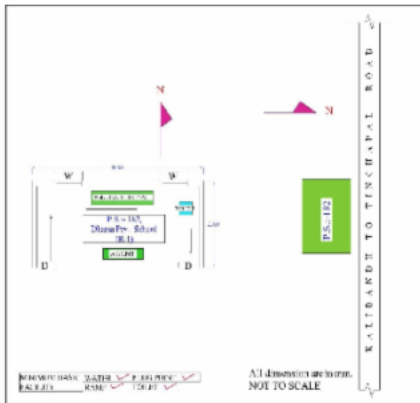

নির্বাচক নিবন্ধন আধিকারিকের স্বাক্ষর

Nazri Naksha

Google Map View

Polling Station Building Front View

Polling Station Front View

Cad View

Key MAP View

বিধানসভা নির্বাচনক্ষেত্রের নং, নাম : 237-বিনপুর
ভাগ নং, নাম : 1-ধড়সা