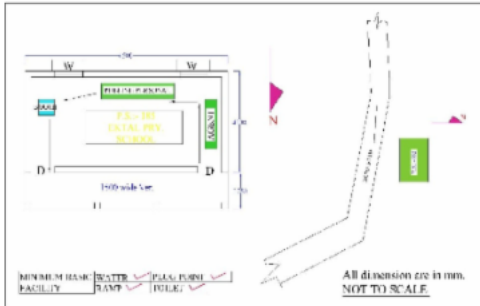

নির্বাচক নিবন্ধন আধিকারিকের স্বাক্ষর

Nazri Naksha

Google Map View

Polling Station Building Front View

Polling Station Front View

Cad View

Key MAP View

1	XWQ2064582	নাম : গীতা গোপ স্বামীর নাম: বিশ্বনাথ গোপ বাড়ির নং : এন0019 বয়স : 28 লিঙ্গ : মহিলা	ফটো উপলব্ধ	2	XWQ2503902	নাম : চিত্তরঞ্জন গোপ পিতার নাম: সুরেন্দ্র গোপ বাড়ির নং : n0019 বয়স : 76 লিঙ্গ : পুরুষ	ফটো উপলব্ধ	3	XWQ2496040	নাম : বলুরানী গোপ স্বামীর নাম: চিত্তরঞ্জন গোপ বাড়ির নং : n0019 বয়স : 47 লিঙ্গ : মহিলা	ফটো উপলব্ধ
4	XWQ1453612	নাম : বিশ্বনাথ গোপ পিতার নাম: চিত্তরঞ্জন গোপ বাড়ির নং : n0019 বয়স : 32 লিঙ্গ : পুরুষ	ফটো উপলব্ধ	5	XWQ1763200	নাম : ভবেশ গোপ পিতার নাম: চিত্তরঞ্জন গোপ বাড়ির নং : n0019 বয়স : 30 লিঙ্গ : পুরুষ	ফটো উপলব্ধ	6	XWQ2503944	নাম : দুলালচন্দ্র গোপ পিতার নাম: সুরেন্দ্র গোপ বাড়ির নং : n0019 বয়স : 49 লিঙ্গ : পুরুষ	ফটো উপলব্ধ
7	XWQ1268770	নাম : সুমিত্রা গোপ স্বামীর নাম: দুলালচন্দ্র গোপ বাড়ির নং : n0019 বয়স : 37 লিঙ্গ : মহিলা	ফটো উপলব্ধ	8	XWQ2444248	নাম : সুকুম গোপ স্বামীর নাম: ভবেশ গোপ বাড়ির নং : এন0019 বয়স : 20 লিঙ্গ : মহিলা	ফটো উপলব্ধ	9	DRK2996700	নাম : সুনীল কুমার গোপ পিতার নাম: কিষ্ট গোপ বাড়ির নং : N/0153 বয়স : 42 লিঙ্গ : পুরুষ	ফটো উপলব্ধ
10	XWQ1453604	নাম : শিবানী গোপ স্বামীর নাম: সুনীল গোপ বাড়ির নং : এন/0153 বয়স : 32 লিঙ্গ : মহিলা	ফটো উপলব্ধ	11	XWQ2064467	নাম : উৎপল বেরা পিতার নাম: মানস বেরা বাড়ির নং : এন0127 বয়স : 25 লিঙ্গ : পুরুষ	ফটো উপলব্ধ	12	XWQ2276863	নাম : লক্ষণ মূর্মা পিতার নাম: সনাতন মুরমু বাড়ির নং : এন0155 বয়স : 52 লিঙ্গ : পুরুষ	ফটো উপলব্ধ
13	XWQ1903475	নাম : মানিক মুরমু পিতার নাম: রেংটা মুরমু বাড়ির নং : n0026 বয়স : 28 লিঙ্গ : পুরুষ	ফটো উপলব্ধ	14	XWQ1963867	নাম : সরস্বতী মুরমু স্বামীর নাম: কালিপদ মুরমু বাড়ির নং : n0157 বয়স : 63 লিঙ্গ : মহিলা	ফটো উপলব্ধ	15	DRK2996403	নাম : পিথ মুরমু স্বামীর নাম: বাল মূর্মা বাড়ির নং : N/0151 বয়স : 39 লিঙ্গ : পুরুষ	ফটো উপলব্ধ
16	DRK2996502	নাম : বৈদ্যনাথ মুরমু পিতার নাম: বাদল মুরমু বাড়ির নং : N/0164 বয়স : 48 লিঙ্গ : পুরুষ	ফটো উপলব্ধ	17	XWQ1453638	নাম : পুতুল মুরমু স্বামীর নাম: বৈদ্যনাথ মুরমু বাড়ির নং : N/0164 বয়স : 36 লিঙ্গ : মহিলা	ফটো উপলব্ধ	18	XWQ2171320	নাম : ধরমবীর মুরমু পিতার নাম: বুড়ন মুরমু বাড়ির নং : এন0015 বয়স : 24 লিঙ্গ : পুরুষ	ফটো উপলব্ধ
19	DRK2996387	নাম : সরস্বতী মুরমু পিতার নাম: রুপচাঁদ মুরমু বাড়ির নং : N/0151 বয়স : 39 লিঙ্গ : মহিলা	ফটো উপলব্ধ	20	DRK2996510	নাম : সোহাগী মুরমু পিতার নাম: আন্দু মুরমু বাড়ির নং : N/0155 বয়স : 40 লিঙ্গ : মহিলা	ফটো উপলব্ধ	21	XWQ1453653	নাম : বাসন্তী মূর্মা স্বামীর নাম: রঘুনাথ মূর্মা বাড়ির নং : N/0156 বয়স : 33 লিঙ্গ : মহিলা	ফটো উপলব্ধ
22	DRK2996494	নাম : রঘুনাথ মুরমু পিতার নাম: গুরাই মুরমু বাড়ির নং : N/0156 বয়স : 37 লিঙ্গ : পুরুষ	ফটো উপলব্ধ	23	XWQ1562354	নাম : সুনীল মুরমু পিতার নাম: আন্দু মুরমু বাড়ির নং : N/0155 বয়স : 32 লিঙ্গ : পুরুষ	ফটো উপলব্ধ	24	XWQ1673136	নাম : সিংরাই মুরমু পিতার নাম: মনু মুরমু বাড়ির নং : n0012 বয়স : 30 লিঙ্গ : পুরুষ	ফটো উপলব্ধ
25	XWQ1562313	নাম : সিধা মুরমু পিতার নাম: মনু মুরমু বাড়ির নং : n0012 বয়স : 36 লিঙ্গ : পুরুষ	ফটো উপলব্ধ	26	DRK1760917	নাম : শাকর মূর্মা স্বামীর নাম: মনু মূর্মা বাড়ির নং : n0012 বয়স : 51 লিঙ্গ : মহিলা	ফটো উপলব্ধ	27	DRK1760693	নাম : রঞ্জিত মূর্মা পিতার নাম: মনু মূর্মা বাড়ির নং : n0012 বয়স : 45 লিঙ্গ : পুরুষ	ফটো উপলব্ধ
28	XWQ2344299	নাম : সারস্বতী মুরমু স্বামীর নাম: সিধা মুরমু বাড়ির নং : নং0152 বয়স : 27 লিঙ্গ : মহিলা	ফটো উপলব্ধ	29	XWQ2344281	নাম : চৈতালী মুরমু স্বামীর নাম: সিংরাই মুরমু বাড়ির নং : নং0152 বয়স : 33 লিঙ্গ : মহিলা	ফটো উপলব্ধ	30	XWQ1763226	নাম : সীতা মূর্মা স্বামীর নাম: সমাই মূর্মা বাড়ির নং : n0056 বয়স : 63 লিঙ্গ : মহিলা	ফটো উপলব্ধ