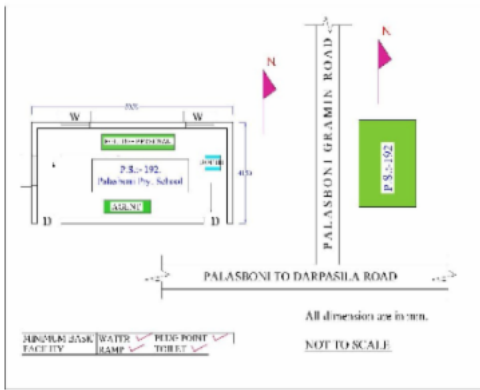

নির্বাচক নিবন্ধন আধিকারিকের স্বাক্ষর

Nazri Naksha

Google Map View

Polling Station Building Front View

Polling Station Front View

Cad View

Key MAP View

বিধানসভা নির্বাচনক্ষেত্রের নং, নাম : 237-বিনপুর
ভাগ নং, নাম : 1-পলাশবনী