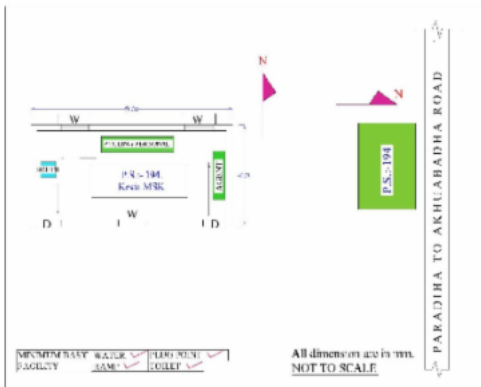

নির্বাচক নিবন্ধন আধিকারিকের স্বাক্ষর

Nazri Naksha

Google Map View

Polling Station Building Front View

Polling Station Front View

Cad View

Key MAP View

1 নাম : দুলি টুডু স্বামীর নাম: হাড়িরাম টুডু বাড়ির নং : n0002 বয়স : 72 লিঙ্গ : মহিলা	WB/33/231/123136	ফটো উপলব্ধ	2 নাম : গুরি টুডু স্বামীর নাম: যদুনাথ টুডু বাড়ির নং : n0034 বয়স : 85 লিঙ্গ : মহিলা	DRK2848885	ফটো উপলব্ধ	3 নাম : রুপাই টুডু পিতার নাম: যদুনাথ টুডু বাড়ির নং : n0034 বয়স : 33 লিঙ্গ : পুরুষ	DRK2848893	ফটো উপলব্ধ
4 নাম : কাপরা টুডু স্বামীর নাম: রুপাই টুডু বাড়ির নং : n0034 বয়স : 36 লিঙ্গ : মহিলা	XWQ145336	ফটো উপলব্ধ	5 নাম : রবীন্দ্রনাথ টুডু পিতার নাম: যদুনাথ টুডু বাড়ির নং : n0034 বয়স : 46 লিঙ্গ : পুরুষ	DRK2052835	ফটো উপলব্ধ	6 নাম : মালতী টুডু ( সেরেন) স্বামীর নাম: লক্ষন টুডু বাড়ির নং : n0033 বয়স : 31 লিঙ্গ : মহিলা	XWQ1676493	ফটো উপলব্ধ
7 নাম : লক্ষন টুডু পিতার নাম: কালাচাঁদ টুডু বাড়ির নং : n0033 বয়স : 39 লিঙ্গ : পুরুষ	XWQ0790881	ফটো উপলব্ধ	8 নাম : বাস টুডু স্বামীর নাম: কালাচাঁদ টুডু বাড়ির নং : n0033 বয়স : 63 লিঙ্গ : মহিলা	WB/33/231/123559	ফটো উপলব্ধ	9 নাম : কালাচাঁদ টুডু পিতার নাম: রুটিয়া টুডু বাড়ির নং : n0033 বয়স : 76 লিঙ্গ : পুরুষ	WB/33/231/123340	ফটো উপলব্ধ
10 নাম : আলাদি টুডু স্বামীর নাম: লক্ষীরাম টুডু বাড়ির নং : n0031 বয়স : 37 লিঙ্গ : মহিলা	XWQ1676527	ফটো উপলব্ধ	11 নাম : লক্ষীরাম টুডু পিতার নাম: দুলারাম টুডু বাড়ির নং : n0031 বয়স : 36 লিঙ্গ : পুরুষ	XWQ1272632	ফটো উপলব্ধ	12 নাম : বিরামচন্দ্র টুডু পিতার নাম: দুলারাম টুডু বাড়ির নং : n0031 বয়স : 37 লিঙ্গ : পুরুষ	XWQ0790956	ফটো উপলব্ধ
13 নাম : রাইমনি টুডু স্বামীর নাম: দুলারাম টুডু বাড়ির নং : n0031 বয়স : 56 লিঙ্গ : মহিলা	WB/33/231/123179	ফটো উপলব্ধ	14 নাম : পুদি টুডু(মান্ডি) স্বামীর নাম: যদুনাথ টুডু বাড়ির নং : n0029 বয়স : 31 লিঙ্গ : মহিলা	XWQ1764810	ফটো উপলব্ধ	15 নাম : যদুনাথ টুডু পিতার নাম: শুধীর টুডু বাড়ির নং : n0029 বয়স : 33 লিঙ্গ : পুরুষ	XWQ1564517	ফটো উপলব্ধ
16 নাম : শিরাম টুডু পিতার নাম: শুধীর টুডু বাড়ির নং : n0029 বয়স : 37 লিঙ্গ : পুরুষ	XWQ0791004	ফটো উপলব্ধ	17 নাম : গুরভা টুডু পিতার নাম: শুধীর টুডু বাড়ির নং : n0029 বয়স : 38 লিঙ্গ : পুরুষ	XWQ0790998	ফটো উপলব্ধ	18 নাম : গুরুবারি টুডু স্বামীর নাম: শুধীর টুডু বাড়ির নং : n0029 বয়স : 56 লিঙ্গ : মহিলা	WB/33/231/123241	ফটো উপলব্ধ
19 নাম : শুধীর টুডু পিতার নাম: রয়াল টুডু বাড়ির নং : n0029 বয়স : 66 লিঙ্গ : পুরুষ	WB/33/231/123541	ফটো উপলব্ধ	20 নাম : সাকর টুডু স্বামীর নাম: কালাচাঁদ টুডু বাড়ির নং : n0002 বয়স : 56 লিঙ্গ : মহিলা	WB/33/231/123137	ফটো উপলব্ধ	21 নাম : সালপে টুডু পিতার নাম: হাড়িরাম টুডু বাড়ির নং : n0002 বয়স : 36 লিঙ্গ : মহিলা	XWQ1272574	ফটো উপলব্ধ
22 নাম : যমুনা টুডু স্বামীর নাম: গুরভা টুডু বাড়ির নং : n0029 বয়স : 25 লিঙ্গ : মহিলা	XWQ2173557	ফটো উপলব্ধ	23 নাম : ময়না টুডু স্বামীর নাম: বিরামচন্দ্র টুডু বাড়ির নং : এন০০৩১ বয়স : 23 লিঙ্গ : মহিলা	XWQ2291722	ফটো উপলব্ধ	24 নাম : ফুলমনি টুডু স্বামীর নাম: রবীন্দ্র টুডু বাড়ির নং : n0034 বয়স : 46 লিঙ্গ : মহিলা	DRK1774157	ফটো উপলব্ধ
25 নাম : সলমা টুডু পিতার নাম: করে টুডু বাড়ির নং : n0035 বয়স : 56 লিঙ্গ : মহিলা	WB/33/231/123280	ফটো উপলব্ধ	26 নাম : নারান টুডু পিতার নাম: কালাচাঁদ টুডু বাড়ির নং : n0033 বয়স : 28 লিঙ্গ : পুরুষ	XWQ1846112	ফটো উপলব্ধ	27 নাম : রামসাই টুডু পিতার নাম: হাড়িরাম টুডু বাড়ির নং : n0002 বয়স : 28 লিঙ্গ : পুরুষ	XWQ1846104	ফটো উপলব্ধ
28 নাম : পদু টুডু পিতার নাম: রামজীত টুডু বাড়ির নং : এন0035 বয়স : 25 লিঙ্গ : পুরুষ	XWQ2068674	ফটো উপলব্ধ	29 নাম : মালতী টুডু স্বামীর নাম: পদু টুডু বাড়ির নং : নং০৩৫ বয়স : 22 লিঙ্গ : মহিলা	XWQ2266591	ফটো উপলব্ধ	30 নাম : অভিজিৎ টুডু পিতার নাম: রবীন্দ্রনাথ টুডু বাড়ির নং : নং০৩৪ বয়স : 22 লিঙ্গ : পুরুষ	XWQ2266682	ফটো উপলব্ধ