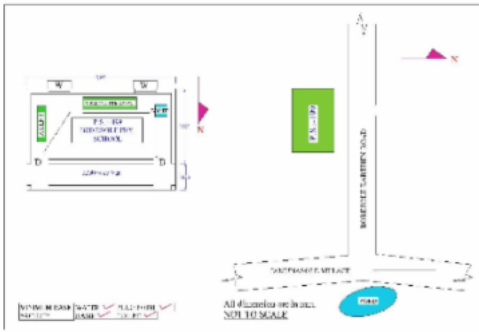

নির্বাচক নিবন্ধন আধিকারিকের স্বাক্ষর

Nazri Naksha

Google Map View

Polling Station Building Front View

Polling Station Front View

Cad View

Key MAP View

বিধানসভা নির্বাচনক্ষেত্রের নং, নাম : 237-বিনপুর
ভাগ নং, নাম : 1-বড়শোল