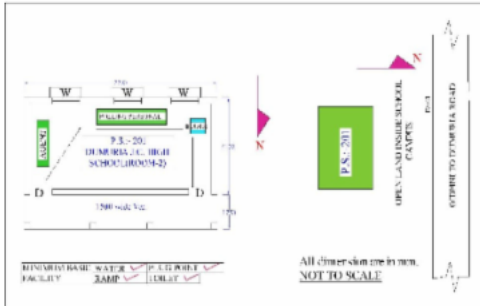

নির্বাচক নিবন্ধন আধিকারিকের স্বাক্ষর

Nazri Naksha

Google Map View

Polling Station Building Front View

Polling Station Front View

Cad View

Key MAP View

বিধানসভা নির্বাচনক্ষেত্রের নং, নাম : 237-বিনপুর
ভাগ নং, নাম : 1-ভুমুরিয়া (দক্ষিণ পাড়া)