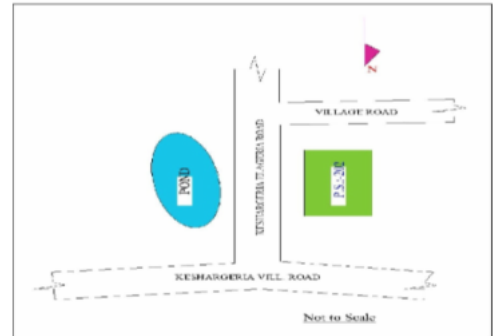

নির্বাচক তালিকা 2026 S25 পশ্চিমবঙ্গ

বিধানসভা নির্বাচনক্ষেত্রের নং, নাম ও সংরক্ষণের স্থিতি : 237 - বিনপুর (তপশীলি উপজাতি)		অংশ নং : 204			
বিধানসভা নির্বাচনক্ষেত্রটি যে লোকসভা নির্বাচনক্ষেত্রের / ক্ষেত্রসমূহের অন্তর্ভুক্ত তার নং, নাম ও সংরক্ষণ স্থিতি : 33 - ঝাড়গ্রাম (তপশীলি উপজাতি)					
1. সংশোধনের পূর্ণ বিবরণ					
সংশোধনের বৎসর :	2026	নির্বাচক তালিকার পরিচিতি :			
ভিত্তি তারিখ :	01-01-2026	বিশেষ নিবিড় সংশোধনী ২০২৬-এর চূড়ান্ত ভোটার তালিকা			
সংশোধনের প্রকৃতি :	বিশেষ নিবিড় সংশোধনী 2026				
প্রকাশনার তারিখ :	28-02-2026				
2. অংশ ও নির্বাচনী এলাকার পূর্ণ বিবরণ :					
অংশের ভাগ নং ও নাম :					
1-দেগাড়িয়া	প্রধান শহর/গ্রাম		: দেগাড়িয়া		
2-ফাণ্ডাশোল	ওয়ার্ড		:		
3-কেশরগেড়িয়া	থানা		: জাহ্ননী		
4-এলাগেড়িয়া	গ্রাম পঞ্চায়েত		: গিধনী		
5-বড়গুপ্ত	ব্লক		: জাহ্ননী		
6-শালবনী	মহকুমা		: ঝাড়গ্রাম		
	জেলা		: ঝাড়গ্রাম		
	পিন		: 721505		
3. ভোট গ্রহন কেন্দ্রের পূর্ণ বিবরণ :					
ভোট গ্রহন কেন্দ্রের নং, নাম :		ভোট গ্রহন কেন্দ্রের শ্রেণী :		গ্রামীণ	
204 - কেশর গেড়িয়া প্রাথমিক বিদ্যালয়		এই অংশে সহায়ক ভোটগ্রহন কেন্দ্রের সংখ্যা		0	
ভোট গ্রহন কেন্দ্রের ঠিকানা :		:			
কেশর গেড়িয়া প্রাথমিক বিদ্যালয়, -, কেশর গেড়িয়া					
4. নির্বাচকের সংখ্যা :					
প্রথম ক্রমিক নং	শেষ ক্রমিক নং	মোট সংখ্যা			
		পুরুষ	মহিলা	তৃতীয় লিঙ্গ	মোট
1	824	389	435	0	824

নির্বাচক নিবন্ধন আধিকারিকের স্বাক্ষর

Nazri Naksha

Google Map View

Polling Station Building Front View

Polling Station Front View

Cad View

Key MAP View

বিধানসভা নির্বাচনক্ষেত্রের নং, নাম : 237-বিনপুর
ভাগ নং, নাম : 1-দেগাড়িয়া