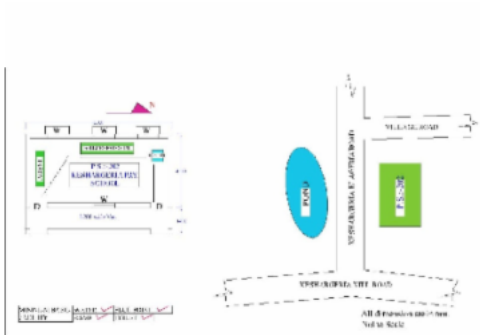

নির্বাচক নিবন্ধন আধিকারিকের স্বাক্ষর

Nazri Naksha

Google Map View

Polling Station Building Front View

Polling Station Front View

Cad View

Key MAP View

বিধানসভা নির্বাচনক্ষেত্রের নং, নাম : 237-বিনপুর
ভাগ নং, নাম : 1-দেগাড়িয়া