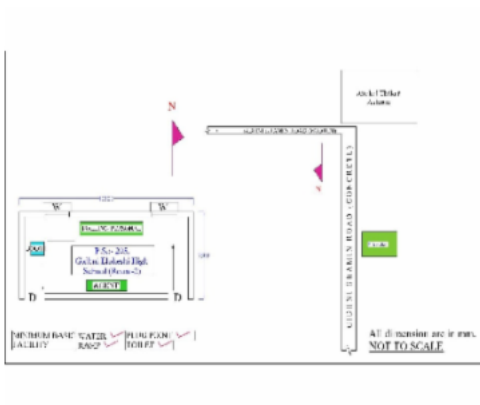

নির্বাচক নিবন্ধন আধিকারিকের স্বাক্ষর

Nazri Naksha

Google Map View

Polling Station Building Front View

Polling Station Front View

Cad View

Key MAP View

বিধানসভা নির্বাচনক্ষেত্রের নং, নাম : 237-বিনপুর
ভাগ নং, নাম : 1-খেড়েজোড়া (দক্ষিণ পাড়া)