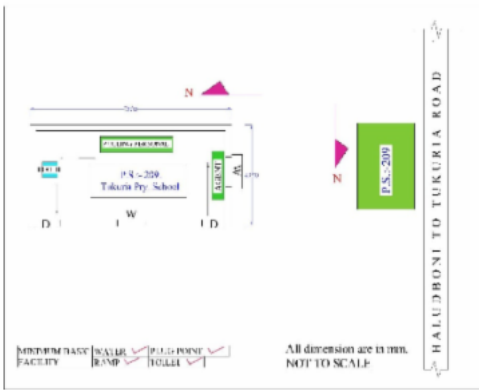

নির্বাচক নিবন্ধন আধিকারিকের স্বাক্ষর

Nazri Naksha

Google Map View

Polling Station Building Front View

Polling Station Front View

Cad View

Key MAP View

বিধানসভা নির্বাচনক্ষেত্রের নং, নাম : 237-বিনপুর
ভাগ নং, নাম : 1-গেরুয়া