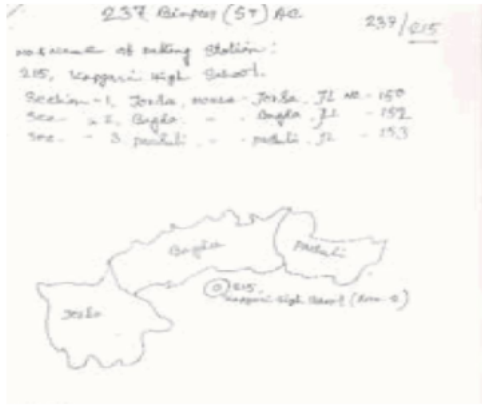

Nazri Naksha