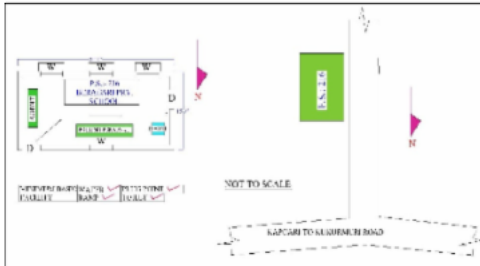

নির্বাচক নিবন্ধন আধিকারিকের স্বাক্ষর

Nazri Naksha

Google Map View

Polling Station Building Front View

Polling Station Front View

Cad View

Key MAP View

বিধানসভা নির্বাচনক্ষেত্রের নং, নাম : 237-বিনপুর
ভাগ নং, নাম : 1-বেড়াগাড়ী