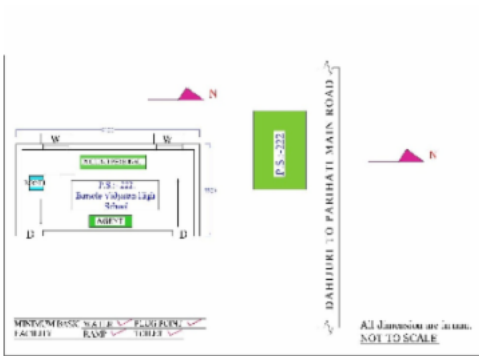

নির্বাচক নিবন্ধন আধিকারিকের স্বাক্ষর

Nazri Naksha

Google Map View

Polling Station Building Front View

Polling Station Front View

Cad View

Key MAP View

বিধানসভা নির্বাচনক্ষেত্রের নং, নাম : 237-বিনপুর
ভাগ নং, নাম : 1-বড়শোল