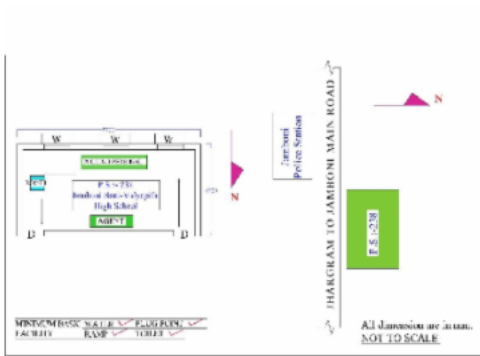

নির্বাচক নিবন্ধন আধিকারিকের স্বাক্ষর

Nazri Naksha

Google Map View

Polling Station Building Front View

Polling Station Front View

Cad View

Key MAP View

বিধানসভা নির্বাচনক্ষেত্রের নং, নাম : 237-বিনপুর
ভাগ নং, নাম : 1-টুপলীগেড়িয়া