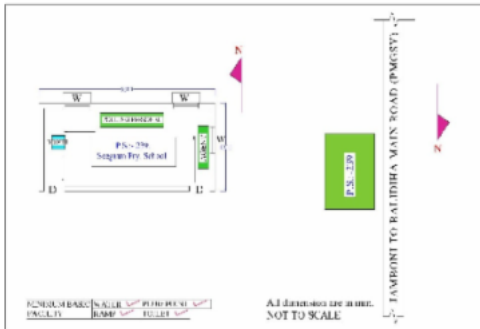

নির্বাচক নিবন্ধন আধিকারিকের স্বাক্ষর

Nazri Naksha

Google Map View

Polling Station Building Front View

Polling Station Front View

Cad View

Key MAP View

1 নাম : প্রকাশ আচার্য্য পিতার নাম: গোষ্ঠ আচার্য্য বাড়ির নং : n 0026 বয়স : 26 লিঙ্গ : পুরুষ	XWQ1972959 ফটো উপলব্ধ	2 নাম : বর্ষা দত্তপাট স্বামীর নাম: শক্ত দত্তপাট বাড়ির নং : N0001 বয়স : 24 লিঙ্গ : মহিলা	XWQ2141331 ফটো উপলব্ধ	3 নাম : নবীন দত্তপাট পিতার নাম: মধুসূদন দত্তপাট বাড়ির নং : n0003 বয়স : 40 লিঙ্গ : পুরুষ	DRK2783322 ফটো উপলব্ধ
4 নাম : নিখিল দত্তপাট পিতার নাম: অরুণ দত্তপাট বাড়ির নং : এন0001 বয়স : 27 লিঙ্গ : পুরুষ	XWQ2063865 ফটো উপলব্ধ	5 নাম : কমল দত্তপাট পিতার নাম: গয়াকান্দী দত্তপাট বাড়ির নং : n0001 বয়স : 76 লিঙ্গ : পুরুষ	WB/33/231/177163 ফটো উপলব্ধ	6 নাম : পরিষ্কার দত্তপাট স্বামীর নাম: কমল দত্তপাট বাড়ির নং : n0001 বয়স : 63 লিঙ্গ : মহিলা	WB/33/231/177209 ফটো উপলব্ধ
7 নাম : অরুণ দত্তপাট পিতার নাম: গয়াকান্দী দত্তপাট বাড়ির নং : n0001 বয়স : 59 লিঙ্গ : পুরুষ	WB/33/231/177180 ফটো উপলব্ধ	8 নাম : ললিতা দত্তপাট স্বামীর নাম: অরুণ দত্তপাট বাড়ির নং : n0001 বয়স : 50 লিঙ্গ : মহিলা	WB/33/231/177154 ফটো উপলব্ধ	9 নাম : রাজু দত্তপাট পিতার নাম: কমল দত্তপাট বাড়ির নং : n0001 বয়স : 39 লিঙ্গ : পুরুষ	XWQ1578673 ফটো উপলব্ধ
10 নাম : অষ্টমী দত্তপাট স্বামীর নাম: রাজু দত্তপাট বাড়ির নং : n0001 বয়স : 35 লিঙ্গ : মহিলা	XWQ1578681 ফটো উপলব্ধ	11 নাম : সমীর দত্তপাট পিতার নাম: কমল দত্তপাট বাড়ির নং : n0001 বয়স : 38 লিঙ্গ : পুরুষ	DRK2783330 ফটো উপলব্ধ	12 নাম : শক্ত দত্তপাট পিতার নাম: অরুণ দত্তপাট বাড়ির নং : n0001 বয়স : 32 লিঙ্গ : পুরুষ	XWQ1691625 ফটো উপলব্ধ
13 নাম : মধুসূদন দত্তপাট পিতার নাম: দুর্গা দত্তপাট বাড়ির নং : n0003 বয়স : 71 লিঙ্গ : পুরুষ	WB/33/231/177232 ফটো উপলব্ধ	14 নাম : মীল দত্তপাট স্বামীর নাম: মধুসূদন দত্তপাট বাড়ির নং : n0003 বয়স : 61 লিঙ্গ : মহিলা	WB/33/231/177210 ফটো উপলব্ধ	15 নাম : বাপী দত্তপাট পিতার নাম: মধুসূদন দত্তপাট বাড়ির নং : n0221 বয়স : 40 লিঙ্গ : পুরুষ	XWQ1793678 ফটো উপলব্ধ
16 নাম : রেখা দত্তপাট স্বামীর নাম: বাপী দত্তপাট বাড়ির নং : n0221 বয়স : 28 লিঙ্গ : মহিলা	XWQ1860048 ফটো উপলব্ধ	17 নাম : বুঝা দত্তপাট স্বামীর নাম: নবীন দত্তপাট বাড়ির নং : n0018 বয়স : 37 লিঙ্গ : মহিলা	DRK2783355 ফটো উপলব্ধ	18 নাম : ক্ষেপা দত্তপাট পিতার নাম: গোলক দত্তপাট বাড়ির নং : n0004 বয়স : 65 লিঙ্গ : পুরুষ	WB/33/231/174459 ফটো উপলব্ধ
19 নাম : বিমলা দত্তপাট স্বামীর নাম: ক্ষেপা দত্তপাট বাড়ির নং : n0004 বয়স : 55 লিঙ্গ : মহিলা	WB/33/231/174422 ফটো উপলব্ধ	20 নাম : প্রমীলা দত্তপাট স্বামীর নাম: সমীর দত্তপাট বাড়ির নং : n0018 বয়স : 38 লিঙ্গ : মহিলা	DRK2783348 ফটো উপলব্ধ	21 নাম : অলকা দলাই পিতার নাম: হাড়িরাম দলাই বাড়ির নং : n0016 বয়স : 43 লিঙ্গ : মহিলা	DRK2478642 ফটো উপলব্ধ
22 নাম : প্রমীলা দলাই স্বামীর নাম: হাড়িরাম দলাই বাড়ির নং : n0016 বয়স : 66 লিঙ্গ : মহিলা	WB/33/231/177285 ফটো উপলব্ধ	23 নাম : হাড়িরাম দলাই পিতার নাম: ঈশ্বর দলাই বাড়ির নং : n0016 বয়স : 76 লিঙ্গ : পুরুষ	WB/33/231/177280 ফটো উপলব্ধ	24 নাম : বিরেন দলাই পিতার নাম: নারান দলাই বাড়ির নং : n0006 বয়স : 44 লিঙ্গ : পুরুষ	DRK1779396 ফটো উপলব্ধ
25 নাম : মালতী দলাই স্বামীর নাম: নারান দলাই বাড়ির নং : n0006 বয়স : 61 লিঙ্গ : মহিলা	WB/33/231/177201 ফটো উপলব্ধ	26 নাম : জীতেন দলাই পিতার নাম: গুণধর দলাই বাড়ির নং : n0005 বয়স : 55 লিঙ্গ : পুরুষ	WB/33/231/177067 ফটো উপলব্ধ	27 নাম : ঝর্ণা দলাই স্বামীর নাম: জীতেন দলাই বাড়ির নং : n0005 বয়স : 50 লিঙ্গ : মহিলা	WB/33/231/177164 ফটো উপলব্ধ
28 নাম : মদন দোলাই পিতার নাম: জীতেন দোলাই বাড়ির নং : n0005 বয়স : 35 লিঙ্গ : পুরুষ	XWQ1385160 ফটো উপলব্ধ	29 নাম : শিখা সিং দলাই স্বামীর নাম: মদন দলাই বাড়ির নং : n0005 বয়স : 29 লিঙ্গ : মহিলা	XWQ1774116 ফটো উপলব্ধ	30 নাম : কল্পনা দলাই স্বামীর নাম: মনু দলাই বাড়ির নং : n0002 বয়স : 43 লিঙ্গ : মহিলা	DRK2478659 ফটো উপলব্ধ