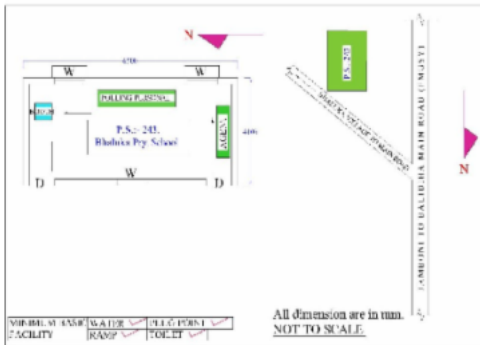

নির্বাচক নিবন্ধন আধিকারিকের স্বাক্ষর

Nazri Naksha

Google Map View

Polling Station Building Front View

Polling Station Front View

Cad View

Key MAP View

1 নাম : মুখী কিস্কু স্বামীর নাম : মংগল কিস্কু বাড়ির নং : n0011 বয়স : 83 লিঙ্গ : মহিলা	WB/33/231/186128	ফটো উপলব্ধ	2 নাম : রানী কিস্কু স্বামীর নাম : ডর্মন কিস্কু বাড়ির নং : n0012 বয়স : 81 লিঙ্গ : মহিলা	WB/33/231/186136	ফটো উপলব্ধ	3 নাম : কালীচরণ কিস্কু পিতার নাম : ডর্মন কিস্কু বাড়ির নং : n0012 বয়স : 57 লিঙ্গ : পুরুষ	WB/33/231/186306	ফটো উপলব্ধ
4 নাম : বৈদ্যনাথ কিস্কু পিতার নাম : ডর্মন কিস্কু বাড়ির নং : n0012 বয়স : 51 লিঙ্গ : পুরুষ	XWQ2429694	ফটো উপলব্ধ	5 নাম : রমনী কিস্কু স্বামীর নাম : কালীচরণ কিস্কু বাড়ির নং : n0012 বয়স : 51 লিঙ্গ : মহিলা	WB/33/231/186137	ফটো উপলব্ধ	6 নাম : দুলালী কিস্কু স্বামীর নাম : বৈদ্যনাথ কিস্কু বাড়ির নং : n0012 বয়স : 43 লিঙ্গ : মহিলা	DRK1837160	ফটো উপলব্ধ
7 নাম : কানাই লাল কিস্কু পিতার নাম : মঙ্গল কিস্কু বাড়ির নং : n0044 বয়স : 40 লিঙ্গ : পুরুষ	DRK3013612	ফটো উপলব্ধ	8 নাম : মিনতী কিস্কু স্বামীর নাম : কানাইলাল কিস্কু বাড়ির নং : n0044 বয়স : 29 লিঙ্গ : মহিলা	XWQ1775006	ফটো উপলব্ধ	9 নাম : প্রবীর কিস্কু পিতার নাম : কালীচরণ কিস্কু বাড়ির নং : n0012 বয়স : 30 লিঙ্গ : পুরুষ	XWQ1860998	ফটো উপলব্ধ
10 নাম : প্রণব কিস্কু পিতার নাম : কালীচরণ কিস্কু বাড়ির নং : এন0012 বয়স : 27 লিঙ্গ : পুরুষ	XWQ2065464	ফটো উপলব্ধ	11 নাম : সরস্বতী কিস্কু(সরেন) স্বামীর নাম : প্রবীর কিস্কু বাড়ির নং : n 0012 বয়স : 29 লিঙ্গ : মহিলা	XWQ1973346	ফটো উপলব্ধ	12 নাম : সুমিত্রা টুডু স্বামীর নাম : বীরেন্দ্রনাথ টুডু বাড়ির নং : এন0001 বয়স : 29 লিঙ্গ : মহিলা	XWQ2065647	ফটো উপলব্ধ
13 নাম : হীরা টুডু স্বামীর নাম : ভুবন টুডু বাড়ির নং : n0001 বয়স : 59 লিঙ্গ : মহিলা	WB/33/231/186518	ফটো উপলব্ধ	14 নাম : বিশ্বনাথ টুডু পিতার নাম : ভুবন টুডু বাড়ির নং : n0001 বয়স : 41 লিঙ্গ : পুরুষ	DRK2784346	ফটো উপলব্ধ	15 নাম : বীরেন্দ্রনাথ টুডু পিতার নাম : ভুবন টুডু বাড়ির নং : n0001 বয়স : 38 লিঙ্গ : পুরুষ	DRK2784361	ফটো উপলব্ধ
16 নাম : পুষ্পরানী টুডু পিতার নাম : ভুবন টুডু বাড়ির নং : n0001 বয়স : 36 লিঙ্গ : মহিলা	XWQ1290923	ফটো উপলব্ধ	17 নাম : পাণ্ডু টুডু পিতার নাম : লিটা টুডু বাড়ির নং : n0002 বয়স : 73 লিঙ্গ : পুরুষ	WB/33/231/186704	ফটো উপলব্ধ	18 নাম : সুমিত্রা টুডু স্বামীর নাম : পাণ্ডু টুডু বাড়ির নং : n0002 বয়স : 64 লিঙ্গ : মহিলা	WB/33/231/186549	ফটো উপলব্ধ
19 নাম : মালতী কিস্কু পিতার নাম : পাণ্ডু কিস্কু বাড়ির নং : n0002 বয়স : 43 লিঙ্গ : মহিলা	XWQ0984534	ফটো উপলব্ধ	20 নাম : শ্যাম টুডু পিতার নাম : কান্ত টুডু বাড়ির নং : n0003 বয়স : 51 লিঙ্গ : পুরুষ	WB/33/231/186557	ফটো উপলব্ধ	21 নাম : সুমিত্রা টুডু স্বামীর নাম : শ্যাম টুডু বাড়ির নং : n0003 বয়স : 34 লিঙ্গ : মহিলা	XWQ1290998	ফটো উপলব্ধ
22 নাম : লক্ষ্মী কান্ত টুডু পিতার নাম : শ্যাম টুডু বাড়ির নং : n0003 বয়স : 20 লিঙ্গ : পুরুষ	XWQ2418861	ফটো উপলব্ধ	23 নাম : ধীরেন্দ্র নাথ টুডু পিতার নাম : পাণ্ডু টুডু বাড়ির নং : n0045 বয়স : 38 লিঙ্গ : পুরুষ	DRK3013620	ফটো উপলব্ধ	24 নাম : ভারতী টুডু স্বামীর নাম : ধীরেন্দ্র নাথ টুডু বাড়ির নং : n0045 বয়স : 37 লিঙ্গ : মহিলা	XWQ1290931	ফটো উপলব্ধ
25 নাম : শ্রীকান্ত টুডু পিতার নাম : পাণ্ডু টুডু বাড়ির নং : n0045 বয়স : 36 লিঙ্গ : পুরুষ	XWQ1290956	ফটো উপলব্ধ	26 নাম : নিলীমা টুডু স্বামীর নাম : শ্রীকান্ত টুডু বাড়ির নং : n0045 বয়স : 31 লিঙ্গ : মহিলা	XWQ1580141	ফটো উপলব্ধ	27 নাম : সুনিয়া টুডু স্বামীর নাম : বিশ্বনাথ টুডু বাড়ির নং : N0011 বয়স : 24 লিঙ্গ : মহিলা	XWQ2140168	ফটো উপলব্ধ
28 নাম : সলমা মুরমু স্বামীর নাম : গনেশ মুরমু বাড়ির নং : n0056 বয়স : 47 লিঙ্গ : মহিলা	XWQ1291079	ফটো উপলব্ধ	29 নাম : গনেশ মুরমু পিতার নাম : সীতারাম মুরমু বাড়ির নং : n0057 বয়স : 57 লিঙ্গ : পুরুষ	XWQ1291004	ফটো উপলব্ধ	30 নাম : যমুনা মুরমু স্বামীর নাম : সুরাই মুরমু বাড়ির নং : এন0004 বয়স : 25 লিঙ্গ : মহিলা	XWQ2065639	ফটো উপলব্ধ