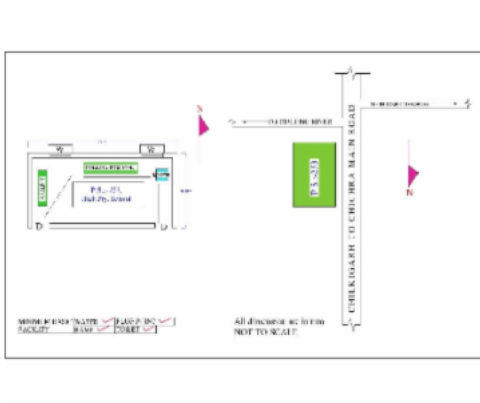

নির্বাচক নিবন্ধন আধিকারিকের স্বাক্ষর

Nazri Naksha

Google Map View

Polling Station Building Front View

Polling Station Front View

Cad View

Key MAP View

1 নাম : ০০০০ ০০০০০০০০ পিতার নাম: ০০০০০ ০০০০০০০০ বাড়ির নং : নং০৫০ বয়স : 24 লিঙ্গ : মহিলা	CZV8167322	ফটো উপলব্ধ	2 নাম : যশোদা খামরই স্বামীর নাম: নির্মল খামরই বাড়ির নং : নং০৭০ বয়স : 38 লিঙ্গ : মহিলা	BXB2819787	ফটো উপলব্ধ	3 নাম : মলয় খামরই পিতার নাম: বাবলু খামরই বাড়ির নং : n0055 বয়স : 26 লিঙ্গ : পুরুষ	XWQ1864032	ফটো উপলব্ধ
4 নাম : সৃজাতা খামরই পিতার নাম: বৃকোদার খামরই বাড়ির নং : নং০৮৪ বয়স : 21 লিঙ্গ : মহিলা	XWQ2357408	ফটো উপলব্ধ	5 নাম : বাবলু খামরই পিতার নাম: হরিপদ খামরই বাড়ির নং : n0055 বয়স : 54 লিঙ্গ : পুরুষ	WB/33/231/141007	ফটো উপলব্ধ	6 নাম : সম্রাট খামরই পিতার নাম: মধুসূদন খামরই বাড়ির নং : n0084 বয়স : 28 লিঙ্গ : পুরুষ	XWQ1864008	ফটো উপলব্ধ
7 নাম : চাঁদনী খামরই পিতার নাম: বৃকোদার খামরই বাড়ির নং : n0084 বয়স : 28 লিঙ্গ : মহিলা	XWQ1863836	ফটো উপলব্ধ	8 নাম : শীলা খামরই স্বামীর নাম: নারান খামরই বাড়ির নং : n0074 বয়স : 38 লিঙ্গ : মহিলা	DRK3010113	ফটো উপলব্ধ	9 নাম : প্রলয় খামরই পিতার নাম: বাবলু খামরই বাড়ির নং : এন0055 বয়স : 25 লিঙ্গ : পুরুষ	XWQ2070597	ফটো উপলব্ধ
10 নাম : মন্দা খামরই স্বামীর নাম: মতিলাল খামরই বাড়ির নং : n0075 বয়স : 72 লিঙ্গ : মহিলা	WB/33/231/141094	ফটো উপলব্ধ	11 নাম : রেখা খামরই স্বামীর নাম: শশধর খামরই বাড়ির নং : n0045 বয়স : 56 লিঙ্গ : মহিলা	WB/33/231/141113	ফটো উপলব্ধ	12 নাম : বেহুলা খামরই স্বামীর নাম: ক্ষেত্রমোহন খামরই বাড়ির নং : n0049 বয়স : 56 লিঙ্গ : মহিলা	WB/33/231/141215	ফটো উপলব্ধ
13 নাম : সুলোচনা খামরই স্বামীর নাম: বৃকোদার খামরই বাড়ির নং : n0084 বয়স : 44 লিঙ্গ : মহিলা	DRK2466019	ফটো উপলব্ধ	14 নাম : পুতুল খামরই স্বামীর নাম: গৌতম খামরই বাড়ির নং : N000 বয়স : 26 লিঙ্গ : মহিলা	UOQ1914316	ফটো উপলব্ধ	15 নাম : বিধান খামরই পিতার নাম: শশধর খামরই বাড়ির নং : এন0045 বয়স : 23 লিঙ্গ : পুরুষ	XWQ2179331	ফটো উপলব্ধ
16 নাম : সঞ্জয় কুমার খামরই পিতার নাম: ক্ষেত্র মোহন খামরই বাড়ির নং : n0049 বয়স : 36 লিঙ্গ : পুরুষ	XWQ1295880	ফটো উপলব্ধ	17 নাম : গীতা খামরই স্বামীর নাম: সঞ্জয়কুমার খামরই বাড়ির নং : n0049 বয়স : 31 লিঙ্গ : মহিলা	XWQ1697200	ফটো উপলব্ধ	18 নাম : জীতেন খামরই পিতার নাম: রমেশ খামরই বাড়ির নং : n0050 বয়স : 55 লিঙ্গ : পুরুষ	WB/33/231/141306	ফটো উপলব্ধ
19 নাম : শেফালী খামরই স্বামীর নাম: জীতেন খামরই বাড়ির নং : n0050 বয়স : 52 লিঙ্গ : মহিলা	WB/33/231/141373	ফটো উপলব্ধ	20 নাম : গৌতম খামরই পিতার নাম: জীতেন খামরই বাড়ির নং : n0050 বয়স : 31 লিঙ্গ : পুরুষ	XWQ1583525	ফটো উপলব্ধ	21 নাম : উত্তম খামরই পিতার নাম: জীতেন খামরই বাড়ির নং : n0050 বয়স : 31 লিঙ্গ : পুরুষ	XWQ1583590	ফটো উপলব্ধ
22 নাম : ক্ষেত্রী খামরই স্বামীর নাম: হরিপদ খামরই বাড়ির নং : n0055 বয়স : 73 লিঙ্গ : মহিলা	WB/33/231/141032	ফটো উপলব্ধ	23 নাম : নয়না খামরই স্বামীর নাম: বাবলু খামরই বাড়ির নং : n0055 বয়স : 48 লিঙ্গ : মহিলা	DRK2058006	ফটো উপলব্ধ	24 নাম : বাসন্তী খামরই স্বামীর নাম: বিশ্বনাথ খামরই বাড়ির নং : n0055 বয়স : 45 লিঙ্গ : মহিলা	DRK2466001	ফটো উপলব্ধ
25 নাম : মালতী খামরই স্বামীর নাম: অনিল খামরই বাড়ির নং : n0074 বয়স : 75 লিঙ্গ : মহিলা	WB/33/231/141191	ফটো উপলব্ধ	26 নাম : নারায়ণ খামরই পিতার নাম: অনিল খামরই বাড়ির নং : n0074 বয়স : 54 লিঙ্গ : পুরুষ	WB/33/231/141258	ফটো উপলব্ধ	27 নাম : শ্যামাপদ খামরই পিতার নাম: অনিল খামরই বাড়ির নং : n0074 বয়স : 51 লিঙ্গ : পুরুষ	WB/33/231/141122	ফটো উপলব্ধ
28 নাম : বন্দনা খামরই স্বামীর নাম: শ্যামাপদ খামরই বাড়ির নং : n0074 বয়স : 33 লিঙ্গ : মহিলা	XWQ1583459	ফটো উপলব্ধ	29 নাম : মধুসূদন খামরই পিতার নাম: সত্য খামরই বাড়ির নং : n0084 বয়স : 59 লিঙ্গ : পুরুষ	WB/33/231/141003	ফটো উপলব্ধ	30 নাম : আশা খামরই স্বামীর নাম: মধুসূদন খামরই বাড়ির নং : n0084 বয়স : 53 লিঙ্গ : মহিলা	WB/33/231/141105	ফটো উপলব্ধ